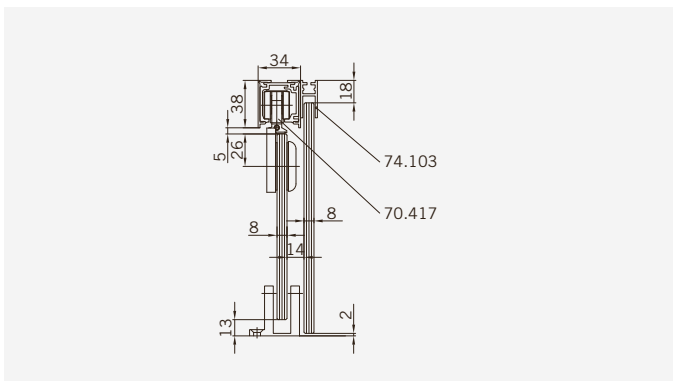

TYP 393 überlappend
TYPE 393 overlapping

Art.-Nr.	Bezeichnung	description
07.033	Laufschienenprofil	Sliding track profile
604.2642	Deckprofil	Cover profile
604.2634	Winkelprofil	Corner profile
74.025	Schlauchdichtung für 8mm Glas	Soft nose seal for 8mm glass
74.088	Lippendichtung für 8mm Glas	Lip seal for 8mm glass
70.417	Laufwagen	Slide unit
75.020	Schiebetürknohf SO720	Sliding door knob SO720
70.429	Flügelführung	Glass guide
06.5050	Fangvorrichtung	Stopper
74.103	Wandanschlußprofil	Wall connection profile

Details