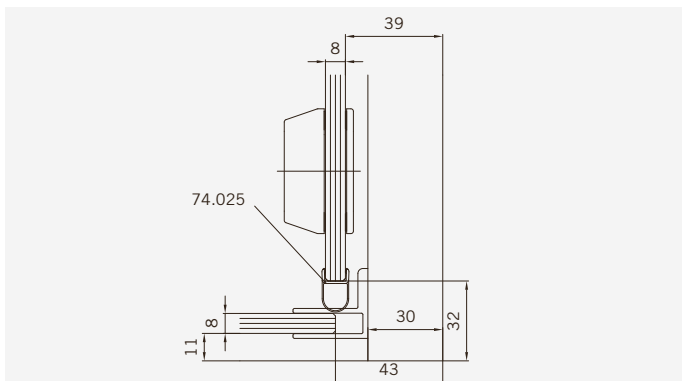

TYP 394 überlappend
TYPE 394 overlapping

Art.-Nr.	Bezeichnung	description
07.033	Laufschienenprofil	Sliding track profile
604.2642	Deckprofil	Cover profile
604.2615	Glasaufnahmeprofil	Glass element holder
604.2634	Winkelprofil	Corner profile
04.5930	Schlauchdichtung für 8mm Glas	Soft nose seal for 8mm glass
74.088	Lippendichtung für 8mm Glas	Lip seal for 8mm glass
74.069	Dichtprofil Acryl	Sealing profile, acrylic
70.417	Laufwagen	Slide unit
75.020	Schiebetürknoopf SO720	Sliding door knob SO720
70.429	Flügelführung	Glass guide
06.5050	Fangvorrichtung	Stopper

Details