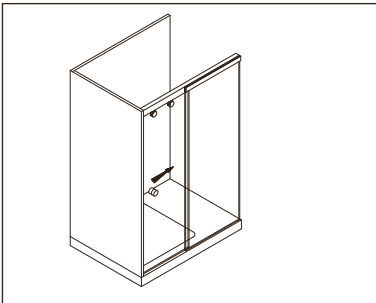

Schiebetüren - Sliding doors

Typenübersicht

Type index

Typ / Type 390 überlappend

Schiebetür an Wandvorsprung und
2 Seitenteilen in 90°

Sliding door with 2 side-lite panels in 90°

Typ / Type 391 überlappend

Schiebetür mit Fixteil und
2 Seitenteilen in 90°

Sliding door with in-line panel and
2 side-lite panels in 90°

Typ / Type 392 überlappend

Schiebetür an Wandvorsprung in Nische

Sliding door in niche

Typ / Type 393 überlappend

Schiebetür mit Fixteil in Nische

Sliding door with in-line panel in niche

Typ / Type 394 überlappend

Schiebetür an Wandvorsprung und
1 Seitenteil in 90°

Sliding door with 1 side-lite panel in 90°

Typ / Type 395 überlappend

Schiebetür mit Fixteil und 1 Seitenteil in 90°

Sliding door with in-line panel and
1 side-lite panel in 90°

TYP 390 überlappend
TYPE 390 overlapping

Art.-Nr.	Bezeichnung	description
07.033	Laufschienenprofil	Sliding track profile
604.2642	Deckprofil	Cover profile
604.2615	Glasaufnahmeprofil	Glass element holder
74.132	Eckprofil 90° für 8mm Glas	Corner profile 90° for 8mm glass
604.2634	Winkelprofil	Corner profile
74.025	Schlauchdichtung für 8mm Glas	Soft nose seal for 8mm glass
74.088	Lippendichtung für 8mm Glas	Lip seal for 8mm glass
74.069	Dichtprofil Acryl	Sealing profile, acrylic
70.417	Laufwagen	Slide unit
75.020	Schiebetürknoopf SO720	Sliding door knob SO720
70.429	Flügelführung	Glass guide
06.5050	Fangvorrichtung	Stopper