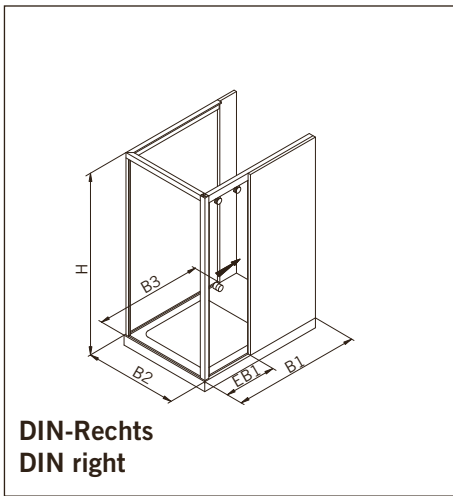

Schiebetüren - Sliding doors

Typenübersicht

Type index

Typ / Type 390 überlappend

Schiebetür an Wandvorsprung und
2 Seitenteilen in 90°

Sliding door with 2 side-lite panels in 90°

Typ / Type 391 überlappend

Schiebetür mit Fixteil und
2 Seitenteilen in 90°

Sliding door with in-line panel and
2 side-lite panels in 90°

Typ / Type 392 überlappend

Schiebetür an Wandvorsprung in Nische

Sliding door in niche

Typ / Type 393 überlappend

Schiebetür mit Fixteil in Nische

Sliding door with in-line panel in niche

Typ / Type 394 überlappend

Schiebetür an Wandvorsprung und
1 Seitenteil in 90°

Sliding door with 1 side-lite panel in 90°

Typ / Type 395 überlappend

Schiebetür mit Fixteil und 1 Seitenteil in 90°

Sliding door with in-line panel and
1 side-lite panel in 90°

TYP 390 überlappend
TYPE 390 overlapping

Art.-Nr.	Bezeichnung	description
07.033	Laufschienenprofil	Sliding track profile
604.2642	Deckprofil	Cover profile
604.2615	Glasaufnahmeprofil	Glass element holder
74.132	Eckprofil 90° für 8mm Glas	Corner profile 90° for 8mm glass
604.2634	Winkelprofil	Corner profile
74.025	Schlauchdichtung für 8mm Glas	Soft nose seal for 8mm glass
74.088	Lippendichtung für 8mm Glas	Lip seal for 8mm glass
74.069	Dichtprofil Acryl	Sealing profile, acrylic
70.417	Laufwagen	Slide unit
75.020	Schiebetürknoopf SO720	Sliding door knob SO720
70.429	Flügelführung	Glass guide
06.5050	Fangvorrichtung	Stopper