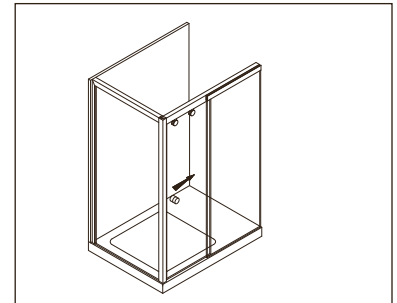

Schiebetür mit Fixteil und
2 Seitenteilen in 90°

Sliding door with in-line panel and
2 side-lite panels in 90°

Typ / Type 392 überlappend

Schiebetür an Wandvorsprung in Nische

Sliding door in niche

Typ / Type 393 überlappend

Schiebetür mit Fixteil in Nische

Sliding door with in-line panel in niche

Typ / Type 394 überlappend

Schiebetür an Wandvorsprung und
1 Seitenteil in 90°

Sliding door with 1 side-lite panel in 90°

Typ / Type 395 überlappend

Schiebetür mit Fixteil und 1 Seitenteil in 90°

Sliding door with in-line panel and
1 side-lite panel in 90°

TYP 390 überlappend
TYPE 390 overlapping

Art.-Nr.	Bezeichnung	description
07.033	Laufschienenprofil	Sliding track profile
604.2642	Deckprofil	Cover profile
604.2615	Glasaufnahmeprofil	Glass element holder
74.132	Eckprofil 90° für 8mm Glas	Corner profile 90° for 8mm glass
604.2634	Winkelprofil	Corner profile
74.025	Schlauchdichtung für 8mm Glas	Soft nose seal for 8mm glass
74.088	Lippendichtung für 8mm Glas	Lip seal for 8mm glass
74.069	Dichtprofil Acryl	Sealing profile, acrylic
70.417	Laufwagen	Slide unit
75.020	Schiebetürknoopf SO720	Sliding door knob SO720
70.429	Flügelführung	Glass guide
06.5050	Fangvorrichtung	Stopper