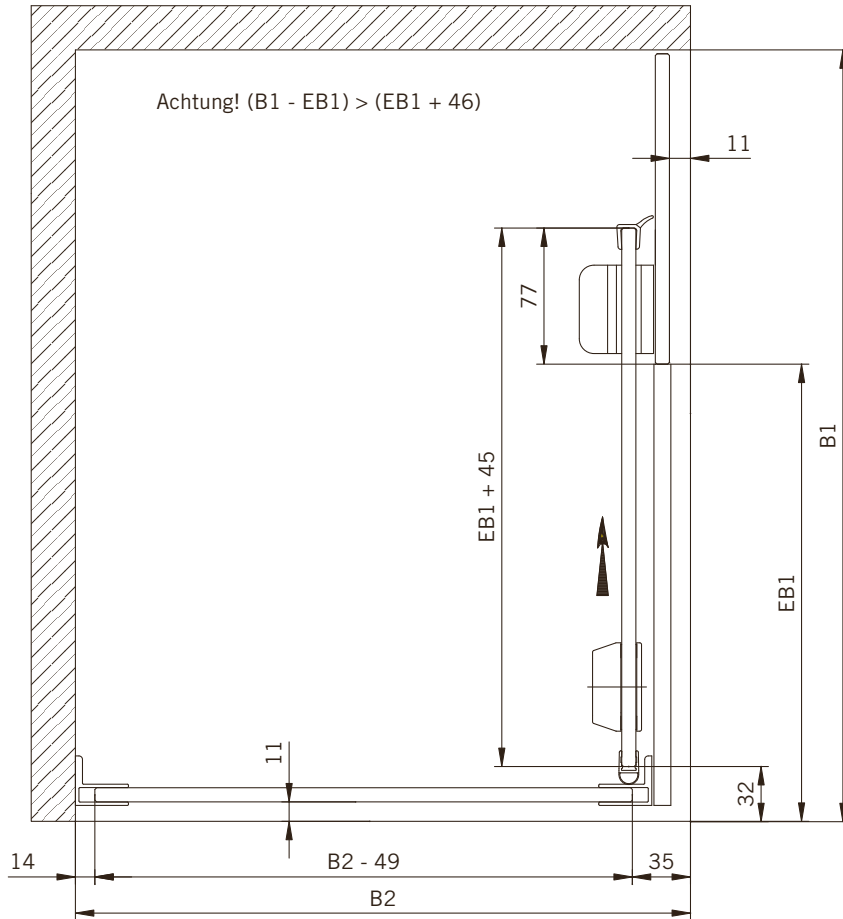

TYP 395 überlappend
TYPE 395 overlapping

Draufsicht
Top view

Glasbearbeitung
Glass preparation