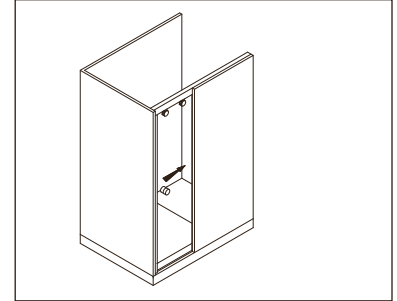

Schiebetüren - Sliding doors

Typenübersicht

Type index

Typ / Type 390 überlappend

Schiebetür an Wandvorsprung und
2 Seitenteilen in 90°

Sliding door with 2 side-lite panels in 90°

Typ / Type 391 überlappend

Schiebetür mit Fixteil und
2 Seitenteilen in 90°

Sliding door with in-line panel and
2 side-lite panels in 90°

Typ / Type 392 überlappend

Schiebetür an Wandvorsprung in Nische

Sliding door in niche

Typ / Type 393 überlappend

Schiebetür mit Fixteil in Nische

Sliding door with in-line panel in niche

Typ / Type 394 überlappend

Schiebetür an Wandvorsprung und
1 Seitenteil in 90°

Sliding door with 1 side-lite panel in 90°

Typ / Type 395 überlappend

Schiebetür mit Fixteil und 1 Seitenteil in 90°

Sliding door with in-line panel and
1 side-lite panel in 90°

TYP 390 überlappend
TYPE 390 overlapping

Art.-Nr.	Bezeichnung	description
07.033	Laufschienenprofil	Sliding track profile
604.2642	Deckprofil	Cover profile
604.2615	Glasaufnahmeprofil	Glass element holder
74.132	Eckprofil 90° für 8mm Glas	Corner profile 90° for 8mm glass
604.2634	Winkelprofil	Corner profile
74.025	Schlauchdichtung für 8mm Glas	Soft nose seal for 8mm glass
74.088	Lippendichtung für 8mm Glas	Lip seal for 8mm glass
74.069	Dichtprofil Acryl	Sealing profile, acrylic
70.417	Laufwagen	Slide unit
75.020	Schiebetürknoopf SO720	Sliding door knob SO720
70.429	Flügelführung	Glass guide
06.5050	Fangvorrichtung	Stopper