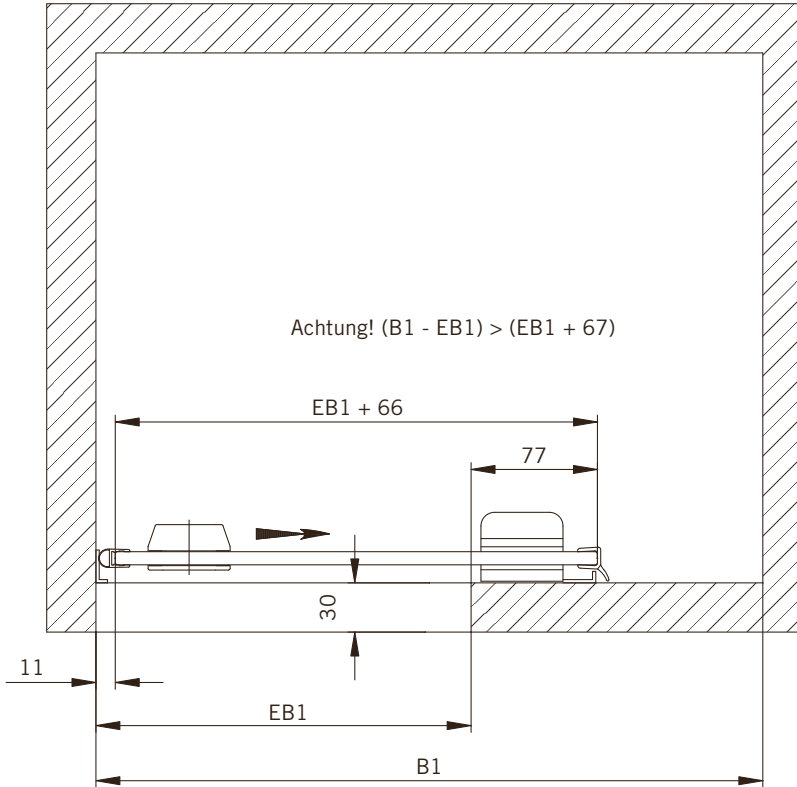

TYP 392 überlappend
TYPE 392 overlapping

Draufsicht
Top view