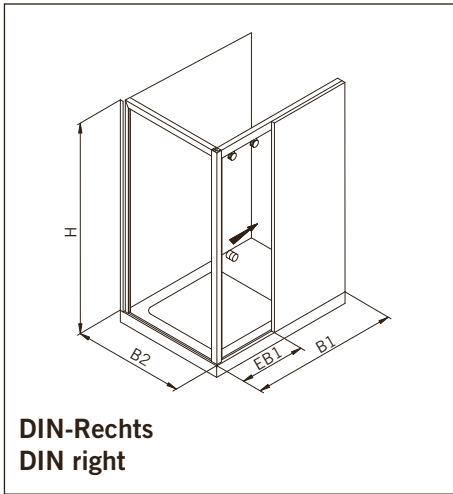

Art.-Nr.	Bezeichnung	description
07.033	Laufschienenprofil	Sliding track profile
604.2642	Deckprofil	Cover profile
604.2615	Glasaufnahmeprofil	Glass element holder
604.2634	Winkelprofil	Corner profile
04.5930	Schlauchdichtung für 8mm Glas	Soft nose seal for 8mm glass
74.088	Lippendichtung für 8mm Glas	Lip seal for 8mm glass
74.069	Dichtprofil Acryl	Sealing profile, acrylic
70.417	Laufwagen	Slide unit
75.020	Schiebetürknoopf SO720	Sliding door knob SO720
70.429	Flügelführung	Glass guide
06.5050	Fangvorrichtung	Stopper