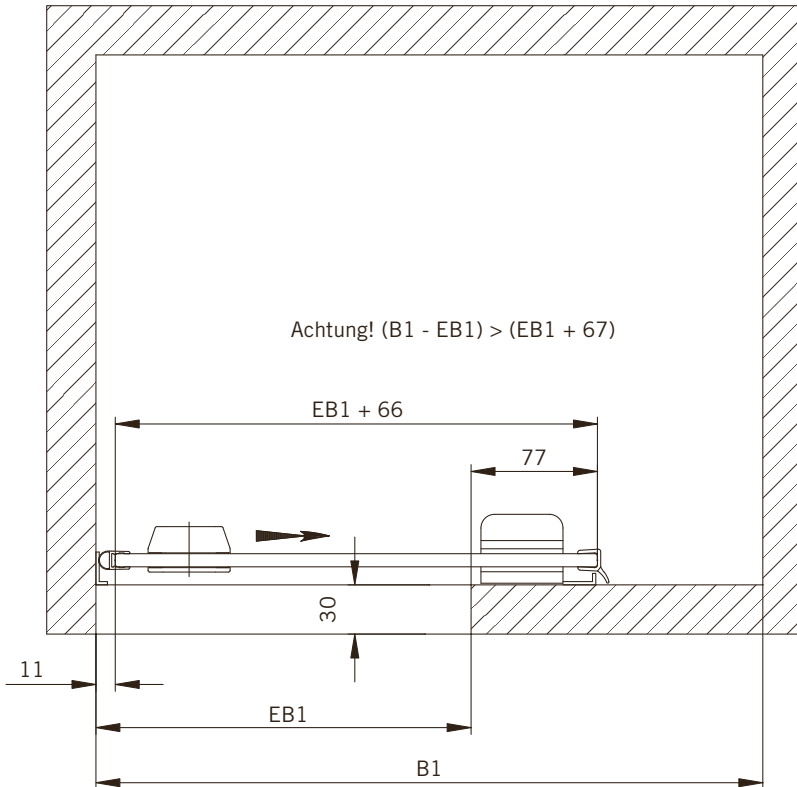

TYP 392 überlappend
TYPE 392 overlapping

Draufsicht
Top view

Glasbearbeitung
Glass preparation