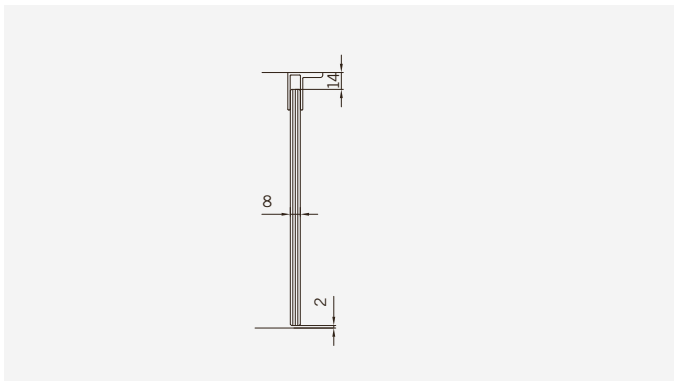

TYP 395 überlappend
TYPE 395 overlapping

Art.-Nr.	Bezeichnung	description
07.033	Laufschienenprofil	Sliding track profile
604.2642	Deckprofil	Cover profile
604.2615	Glasaufnahmeprofil	Glass element holder
604.5930	Schlauchdichtung für 8mm Glas	Soft nose seal for 8mm glass
74.088	Lippendichtung für 8mm Glas	Lip seal for 8mm glass
70.417	Laufwagen	Slide unit
75.020	Schiebetürknohf SO720	Sliding door knob SO720
70.429	Flügelführung	Glass guide
06.5050	Fangvorrichtung	Stopper
74.103	Wandanschlußprofil	Wall connection profile

Details