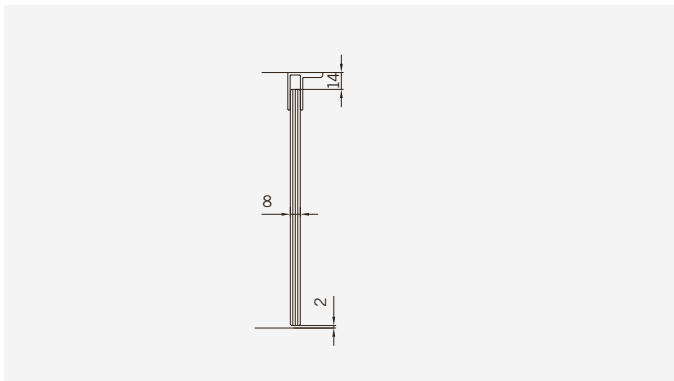

TYP 395 überlappend
TYPE 395 overlapping

Art.-Nr.	Bezeichnung	description
07.033	Laufschieneprofil	Sliding track profile
604.2642	Deckprofil	Cover profile
604.2615	Glasaufnahmeprofil	Glass element holder
604.5930	Schlauchdichtung für 8mm Glas	Soft nose seal for 8mm glass
74.088	Lippendichtung für 8mm Glas	Lip seal for 8mm glass
70.417	Laufwagen	Slide unit
75.020	Schiebetürknohf SO720	Sliding door knob SO720
70.429	Flügelführung	Glass guide
06.5050	Fangvorrichtung	Stopper
74.103	Wandanschlußprofil	Wall connection profile

Details