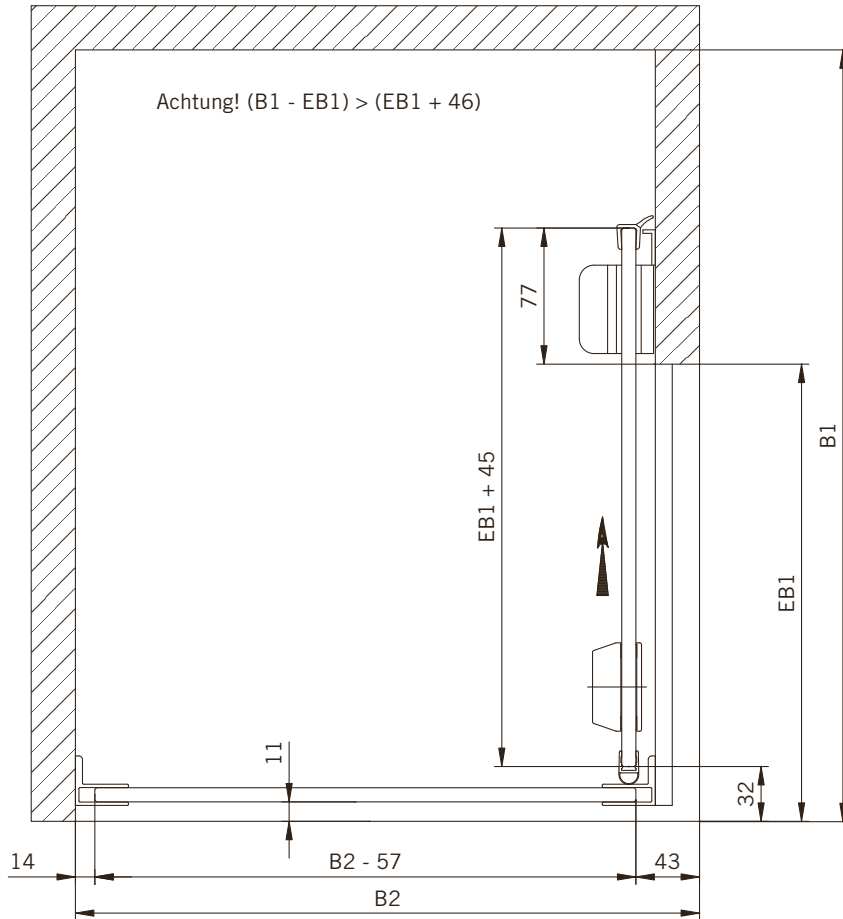

TYP 394 überlappend
TYPE 394 overlapping

Draufsicht
Top view

Glasbearbeitung
Glass preparation