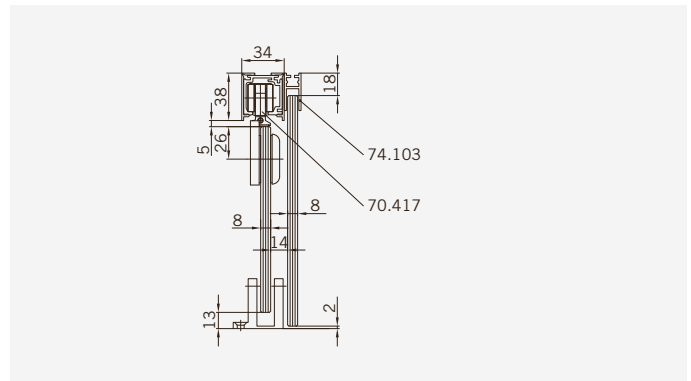

Art.-Nr.	Bezeichnung	description
07.033	Laufschienenprofil	Sliding track profile
604.2642	Deckprofil	Cover profile
604.2615	Glasaufnahmeprofil	Glass element holder
604.2634	Winkelprofil	Corner profile
04.5930	Schlauchdichtung für 8mm Glas	Soft nose seal for 8mm glass
74.088	Lippendichtung für 8mm Glas	Lip seal for 8mm glass
74.069	Dichtprofil Acryl	Sealing profile, acrylic
70.417	Laufwagen	Slide unit
75.020	Schiebetürknoopf SO720	Sliding door knob SO720
70.429	Flügelführung	Glass guide
06.5050	Fangvorrichtung	Stopper

Details

TYP 394 überlappend
TYPE 394 overlapping

Draufsicht
Top view

Glasbearbeitung
Glass preparation

TYP 395 überlappend
TYPE 395 overlapping

Art.-Nr.	Bezeichnung	description
07.033	Laufschieneprofil	Sliding track profile
604.2642	Deckprofil	Cover profile
604.2615	Glasaufnahmeprofil	Glass element holder
604.5930	Schlauchdichtung für 8mm Glas	Soft nose seal for 8mm glass
74.088	Lippendichtung für 8mm Glas	Lip seal for 8mm glass
70.417	Laufwagen	Slide unit
75.020	Schiebetürknohf SO720	Sliding door knob SO720
70.429	Flügelführung	Glass guide
06.5050	Fangvorrichtung	Stopper
74.103	Wandanschlußprofil	Wall connection profile

Details

TYP 395 überlappend
TYPE 395 overlapping

Draufsicht
Top view

Glasbearbeitung
Glass preparation

8 mm Glasdicke
8 mm glass thickness

8 mm Glasdicke
8 mm glass thickness

8 mm Glasdicke
8 mm glass thickness