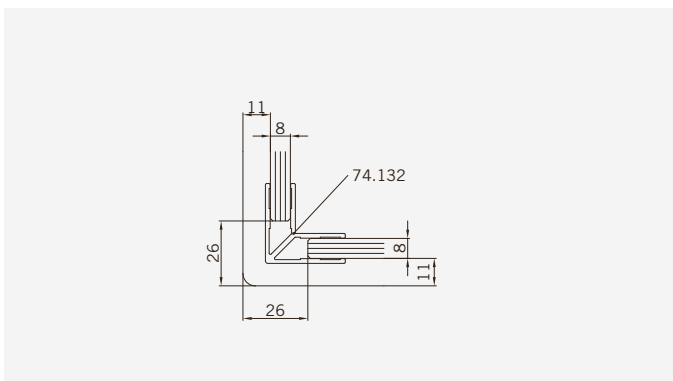

TYP 391 überlappend
TYPE 391 overlapping

Art.-Nr.	Bezeichnung	description
07.033	Laufschienenprofil	Sliding track profile
604.2642	Deckprofil	Cover profile
604.2615	Glasaufnahmeprofil	Glass element holder
74.132	Eckprofil 90° für 8mm Glas	Corner profile 90° for 8mm glass
74.025	Schlauchdichtung für 8mm Glas	Soft nose seal for 8mm glass
74.088	Lippendichtung für 8mm Glas	Lip seal for 8mm glass
74.069	Dichtprofil Acryl	Sealing profile, acrylic
70.417	Laufwagen	Slide unit
75.020	Schiebetürknoopf SO720	Sliding door knob SO720
70.429	Flügelführung	Glass guide
06.5050	Fangvorrichtung	Stopper
74.103	Wandanschlußprofil	Wall connection profile

Details