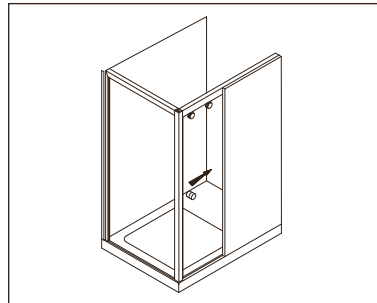

Schiebetüren - Sliding doors

Typenübersicht

Type index

Typ / Type 390 überlappend

Schiebetür an Wandvorsprung und
2 Seitenteilen in 90°

Sliding door with 2 side-lite panels in 90°

Typ / Type 391 überlappend

Schiebetür mit Fixteil und
2 Seitenteilen in 90°

Sliding door with in-line panel and
2 side-lite panels in 90°

Typ / Type 392 überlappend

Schiebetür an Wandvorsprung in Nische

Sliding door in niche

Typ / Type 393 überlappend

Schiebetür mit Fixteil in Nische

Sliding door with in-line panel in niche

Typ / Type 394 überlappend

Schiebetür an Wandvorsprung und
1 Seitenteil in 90°

Sliding door with 1 side-lite panel in 90°

Typ / Type 395 überlappend

Schiebetür mit Fixteil und 1 Seitenteil in 90°

Sliding door with in-line panel and
1 side-lite panel in 90°

TYP 390 überlappend
TYPE 390 overlapping

Art.-Nr.	Bezeichnung	description
07.033	Laufschienenprofil	Sliding track profile
604.2642	Deckprofil	Cover profile
604.2615	Glasaufnahmeprofil	Glass element holder
74.132	Eckprofil 90° für 8mm Glas	Corner profile 90° for 8mm glass
604.2634	Winkelprofil	Corner profile
74.025	Schlauchdichtung für 8mm Glas	Soft nose seal for 8mm glass
74.088	Lippendichtung für 8mm Glas	Lip seal for 8mm glass
74.069	Dichtprofil Acryl	Sealing profile, acrylic
70.417	Laufwagen	Slide unit
75.020	Schiebetürknoopf SO720	Sliding door knob SO720
70.429	Flügelführung	Glass guide
06.5050	Fangvorrichtung	Stopper