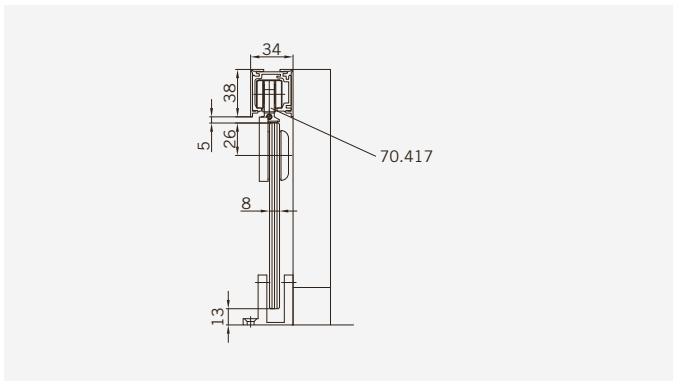

Schiebetür mit Fixteil und 1 Seitenteil in 90°

Sliding door with in-line panel and
1 side-lite panel in 90°

TYP 390 überlappend
TYPE 390 overlapping

Art.-Nr.	Bezeichnung	description
07.033	Laufschienenprofil	Sliding track profile
604.2642	Deckprofil	Cover profile
604.2615	Glasaufnahmeprofil	Glass element holder
74.132	Eckprofil 90° für 8mm Glas	Corner profile 90° for 8mm glass
604.2634	Winkelprofil	Corner profile
74.025	Schlauchdichtung für 8mm Glas	Soft nose seal for 8mm glass
74.088	Lippendichtung für 8mm Glas	Lip seal for 8mm glass
74.069	Dichtprofil Acryl	Sealing profile, acrylic
70.417	Laufwagen	Slide unit
75.020	Schiebetürknoopf SO720	Sliding door knob SO720
70.429	Flügelführung	Glass guide
06.5050	Fangvorrichtung	Stopper

Details

TYP 390 überlappend
TYPE 390 overlapping

Draufsicht
Top view

Glasbearbeitung
Glass preparation

TYP 391 überlappend
TYPE 391 overlapping

Art.-Nr.	Bezeichnung	description
07.033	Laufschienenprofil	Sliding track profile
604.2642	Deckprofil	Cover profile
604.2615	Glasaufnahmeprofil	Glass element holder
74.132	Eckprofil 90° für 8mm Glas	Corner profile 90° for 8mm glass
74.025	Schlauchdichtung für 8mm Glas	Soft nose seal for 8mm glass
74.088	Lippendichtung für 8mm Glas	Lip seal for 8mm glass
74.069	Dichtprofil Acryl	Sealing profile, acrylic
70.417	Laufwagen	Slide unit
75.020	Schiebetürknoopf SO720	Sliding door knob SO720
70.429	Flügelführung	Glass guide
06.5050	Fangvorrichtung	Stopper
74.103	Wandanschlußprofil	Wall connection profile