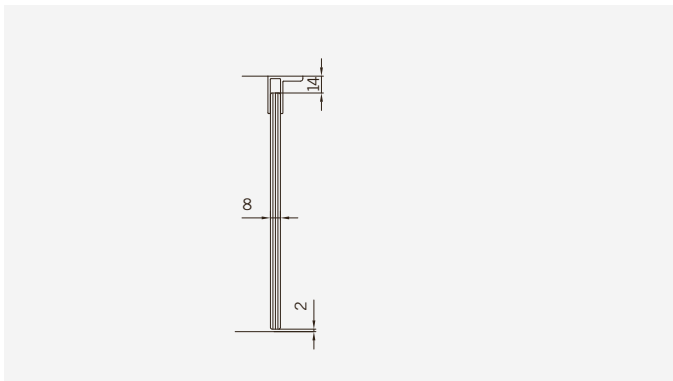

TYP 391 überlappend
TYPE 391 overlapping

Art.-Nr.	Bezeichnung	description
07.033	Laufschienenprofil	Sliding track profile
604.2642	Deckprofil	Cover profile
604.2615	Glasaufnahmeprofil	Glass element holder
74.132	Eckprofil 90° für 8mm Glas	Corner profile 90° for 8mm glass
74.025	Schlauchdichtung für 8mm Glas	Soft nose seal for 8mm glass
74.088	Lippendichtung für 8mm Glas	Lip seal for 8mm glass
74.069	Dichtprofil Acryl	Sealing profile, acrylic
70.417	Laufwagen	Slide unit
75.020	Schiebetürknoopf SO720	Sliding door knob SO720
70.429	Flügelführung	Glass guide
06.5050	Fangvorrichtung	Stopper
74.103	Wandanschlußprofil	Wall connection profile

Details