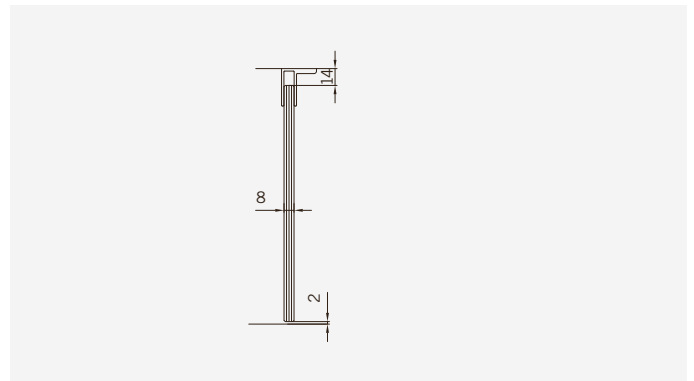

TYP 394 überlappend
TYPE 394 overlapping

Art.-Nr.	Bezeichnung	description
07.033	Laufschienenprofil	Sliding track profile
604.2642	Deckprofil	Cover profile
604.2615	Glasaufnahmeprofil	Glass element holder
604.2634	Winkelprofil	Corner profile
04.5930	Schlauchdichtung für 8mm Glas	Soft nose seal for 8mm glass
74.088	Lippendichtung für 8mm Glas	Lip seal for 8mm glass
74.069	Dichtprofil Acryl	Sealing profile, acrylic
70.417	Laufwagen	Slide unit
75.020	Schiebetürknoopf SO720	Sliding door knob SO720
70.429	Flügelführung	Glass guide
06.5050	Fangvorrichtung	Stopper

Details