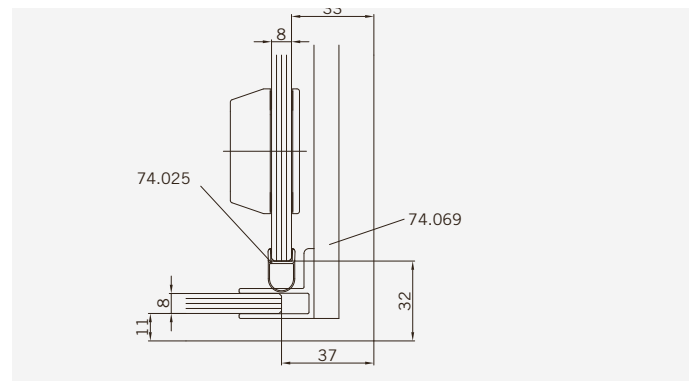

TYP 391 überlappend
TYPE 391 overlapping

Art.-Nr.	Bezeichnung	description
07.033	Laufschienenprofil	Sliding track profile
604.2642	Deckprofil	Cover profile
604.2615	Glasaufnahmeprofil	Glass element holder
74.132	Eckprofil 90° für 8mm Glas	Corner profile 90° for 8mm glass
74.025	Schlauchdichtung für 8mm Glas	Soft nose seal for 8mm glass
74.088	Lippendichtung für 8mm Glas	Lip seal for 8mm glass
74.069	Dichtprofil Acryl	Sealing profile, acrylic
70.417	Laufwagen	Slide unit
75.020	Schiebetürknoopf SO720	Sliding door knob SO720
70.429	Flügelführung	Glass guide
06.5050	Fangvorrichtung	Stopper
74.103	Wandanschlußprofil	Wall connection profile

Details