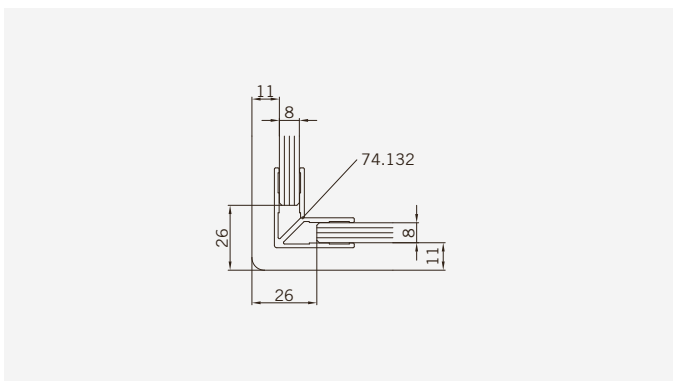

Schiebetür mit Fixteil und 1 Seitenteil in 90°

Sliding door with in-line panel and
1 side-lite panel in 90°

TYP 390 überlappend
TYPE 390 overlapping

Art.-Nr.	Bezeichnung	description
07.033	Laufschienenprofil	Sliding track profile
604.2642	Deckprofil	Cover profile
604.2615	Glasaufnahmeprofil	Glass element holder
74.132	Eckprofil 90° für 8mm Glas	Corner profile 90° for 8mm glass
604.2634	Winkelprofil	Corner profile
74.025	Schlauchdichtung für 8mm Glas	Soft nose seal for 8mm glass
74.088	Lippendichtung für 8mm Glas	Lip seal for 8mm glass
74.069	Dichtprofil Acryl	Sealing profile, acrylic
70.417	Laufwagen	Slide unit
75.020	Schiebetürknoopf SO720	Sliding door knob SO720
70.429	Flügelführung	Glass guide
06.5050	Fangvorrichtung	Stopper

Details

TYP 390 überlappend
TYPE 390 overlapping

Draufsicht
Top view

Glasbearbeitung
Glass preparation

TYP 391 überlappend
TYPE 391 overlapping

Art.-Nr.	Bezeichnung	description
07.033	Laufschienenprofil	Sliding track profile
604.2642	Deckprofil	Cover profile
604.2615	Glasaufnahmeprofil	Glass element holder
74.132	Eckprofil 90° für 8mm Glas	Corner profile 90° for 8mm glass
74.025	Schlauchdichtung für 8mm Glas	Soft nose seal for 8mm glass
74.088	Lippendichtung für 8mm Glas	Lip seal for 8mm glass
74.069	Dichtprofil Acryl	Sealing profile, acrylic
70.417	Laufwagen	Slide unit
75.020	Schiebetürknoopf SO720	Sliding door knob SO720
70.429	Flügelführung	Glass guide
06.5050	Fangvorrichtung	Stopper
74.103	Wandanschlußprofil	Wall connection profile