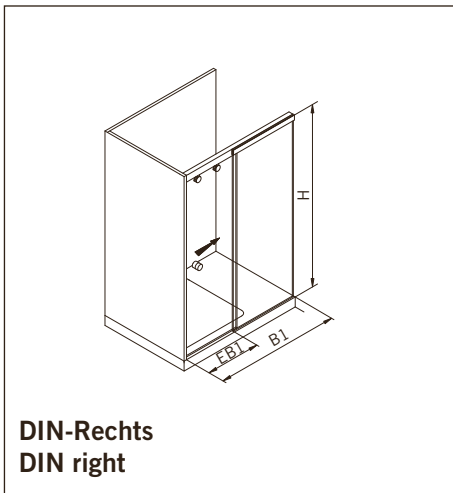

Details

TYP 392 überlappend
TYPE 392 overlapping

Draufsicht
Top view

Glasbearbeitung
Glass preparation

8 mm Glasdicke
8 mm glass thickness

TYP 393 überlappend
TYPE 393 overlapping

Art.-Nr.	Bezeichnung	description
07.033	Laufschienenprofil	Sliding track profile
604.2642	Deckprofil	Cover profile
604.2634	Winkelprofil	Corner profile
74.025	Schlauchdichtung für 8mm Glas	Soft nose seal for 8mm glass
74.088	Lippendichtung für 8mm Glas	Lip seal for 8mm glass
70.417	Laufwagen	Slide unit
75.020	Schiebetürknohf SO720	Sliding door knob SO720
70.429	Flügelführung	Glass guide
06.5050	Fangvorrichtung	Stopper
74.103	Wandanschlußprofil	Wall connection profile