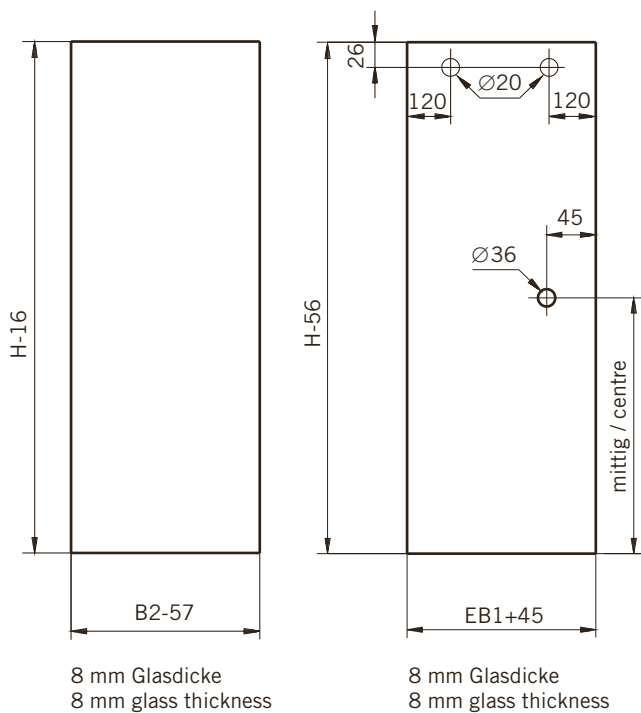

Details

TYP 394 überlappend
TYPE 394 overlapping

Draufsicht
Top view

Glasbearbeitung
Glass preparation

TYP 395 überlappend
TYPE 395 overlapping

Art.-Nr.	Bezeichnung	description
07.033	Laufschieneprofil	Sliding track profile
604.2642	Deckprofil	Cover profile
604.2615	Glasaufnahmeprofil	Glass element holder
604.5930	Schlauchdichtung für 8mm Glas	Soft nose seal for 8mm glass
74.088	Lippendichtung für 8mm Glas	Lip seal for 8mm glass
70.417	Laufwagen	Slide unit
75.020	Schiebetürknohf SO720	Sliding door knob SO720
70.429	Flügelführung	Glass guide
06.5050	Fangvorrichtung	Stopper
74.103	Wandanschlußprofil	Wall connection profile

Details

TYP 395 überlappend
TYPE 395 overlapping

Draufsicht
Top view

Glasbearbeitung
Glass preparation

8 mm Glasdicke
8 mm glass thickness

8 mm Glasdicke
8 mm glass thickness

8 mm Glasdicke
8 mm glass thickness