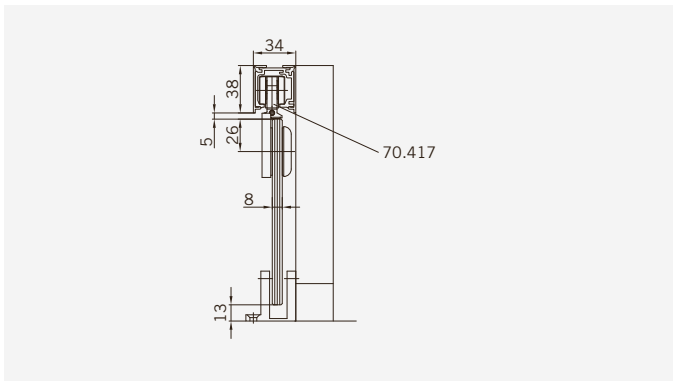

TYP 394 überlappend
TYPE 394 overlapping

Art.-Nr.	Bezeichnung	description
07.033	Laufschienenprofil	Sliding track profile
604.2642	Deckprofil	Cover profile
604.2615	Glasaufnahmeprofil	Glass element holder
604.2634	Winkelprofil	Corner profile
04.5930	Schlauchdichtung für 8mm Glas	Soft nose seal for 8mm glass
74.088	Lippendichtung für 8mm Glas	Lip seal for 8mm glass
74.069	Dichtprofil Acryl	Sealing profile, acrylic
70.417	Laufwagen	Slide unit
75.020	Schiebetürknoopf SO720	Sliding door knob SO720
70.429	Flügelführung	Glass guide
06.5050	Fangvorrichtung	Stopper

Details