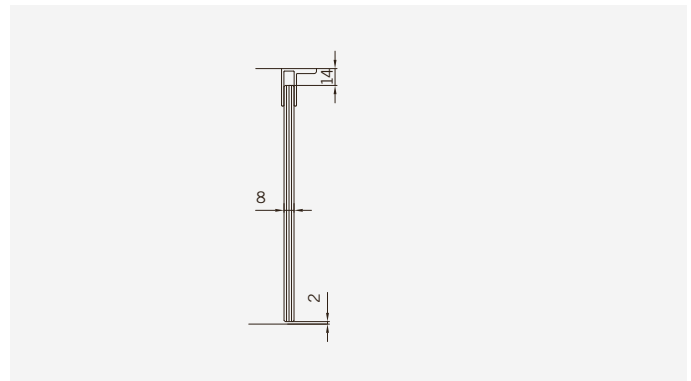

TYP 394 überlappend
TYPE 394 overlapping

Art.-Nr.	Bezeichnung	description
07.033	Laufschieneprofil	Sliding track profile
604.2642	Deckprofil	Cover profile
604.2615	Glasaufnahmeprofil	Glass element holder
604.2634	Winkelprofil	Corner profile
04.5930	Schlauchdichtung für 8mm Glas	Soft nose seal for 8mm glass
74.088	Lippendichtung für 8mm Glas	Lip seal for 8mm glass
74.069	Dichtprofil Acryl	Sealing profile, acrylic
70.417	Laufwagen	Slide unit
75.020	Schiebetürknoopf SO720	Sliding door knob SO720
70.429	Flügelführung	Glass guide
06.5050	Fangvorrichtung	Stopper

Details