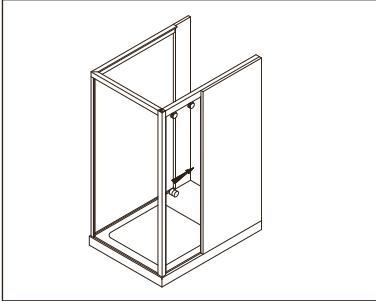

Schiebetüren - Sliding doors

Typenübersicht

Type index

Typ / Type 390 überlappend

Schiebetür an Wandvorsprung und
2 Seitenteilen in 90°

Sliding door with 2 side-lite panels in 90°

Typ / Type 391 überlappend

Schiebetür mit Fixteil und
2 Seitenteilen in 90°

Sliding door with in-line panel and
2 side-lite panels in 90°

Typ / Type 392 überlappend

Schiebetür an Wandvorsprung in Nische

Sliding door in niche

Typ / Type 393 überlappend

Schiebetür mit Fixteil in Nische

Sliding door with in-line panel in niche

Typ / Type 394 überlappend

Schiebetür an Wandvorsprung und
1 Seitenteil in 90°

Sliding door with 1 side-lite panel in 90°

Typ / Type 395 überlappend

Schiebetür mit Fixteil und 1 Seitenteil in 90°

Sliding door with in-line panel and
1 side-lite panel in 90°

TYP 390 überlappend
TYPE 390 overlapping

Art.-Nr.	Bezeichnung	description
07.033	Laufschienenprofil	Sliding track profile
604.2642	Deckprofil	Cover profile
604.2615	Glasaufnahmeprofil	Glass element holder
74.132	Eckprofil 90° für 8mm Glas	Corner profile 90° for 8mm glass
604.2634	Winkelprofil	Corner profile
74.025	Schlauchdichtung für 8mm Glas	Soft nose seal for 8mm glass
74.088	Lippendichtung für 8mm Glas	Lip seal for 8mm glass
74.069	Dichtprofil Acryl	Sealing profile, acrylic
70.417	Laufwagen	Slide unit
75.020	Schiebetürknoopf SO720	Sliding door knob SO720
70.429	Flügelführung	Glass guide
06.5050	Fangvorrichtung	Stopper