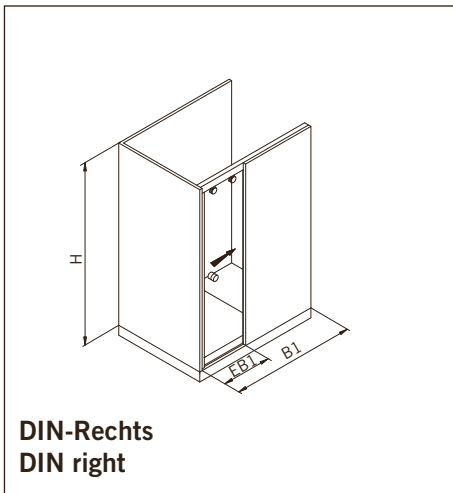

Schiebetür mit Fixteil und 1 Seitenteil in 90°

Sliding door with in-line panel and
1 side-lite panel in 90°

TYP 390 überlappend
TYPE 390 overlapping

Art.-Nr.	Bezeichnung	description
07.033	Laufschienenprofil	Sliding track profile
604.2642	Deckprofil	Cover profile
604.2615	Glasaufnahmeprofil	Glass element holder
74.132	Eckprofil 90° für 8mm Glas	Corner profile 90° for 8mm glass
604.2634	Winkelprofil	Corner profile
74.025	Schlauchdichtung für 8mm Glas	Soft nose seal for 8mm glass
74.088	Lippendichtung für 8mm Glas	Lip seal for 8mm glass
74.069	Dichtprofil Acryl	Sealing profile, acrylic
70.417	Laufwagen	Slide unit
75.020	Schiebetürknoopf SO720	Sliding door knob SO720
70.429	Flügelführung	Glass guide
06.5050	Fangvorrichtung	Stopper

Details

TYP 391 überlappend
TYPE 391 overlapping

Draufsicht
Top view

Glasbearbeitung
Glass preparation

TYP 392 überlappend
TYPE 392 overlapping

Art.-Nr.	Bezeichnung	description
07.033	Laufschienenprofil	Sliding track profile
604.2642	Deckprofil	Cover profile
604.2634	Winkelprofil	Corner profile
74.025	Schlauchdichtung für 8mm Glas	Soft nose seal for 8mm glass
74.088	Lippendichtung für 8mm Glas	Lip seal for 8mm glass
70.417	Laufwagen	Slide unit
75.020	Schiebetürknohf SO720	Sliding door knob SO720
70.429	Flügelführung	Glass guide
06.5050	Fangvorrichtung	Stopper

Details

TYP 392 überlappend
TYPE 392 overlapping

Draufsicht
Top view

Glasbearbeitung
Glass preparation

8 mm Glasdicke
8 mm glass thickness

TYP 393 überlappend
TYPE 393 overlapping

Art.-Nr.	Bezeichnung	description
07.033	Laufschienenprofil	Sliding track profile
604.2642	Deckprofil	Cover profile
604.2634	Winkelprofil	Corner profile
74.025	Schlauchdichtung für 8mm Glas	Soft nose seal for 8mm glass
74.088	Lippendichtung für 8mm Glas	Lip seal for 8mm glass
70.417	Laufwagen	Slide unit
75.020	Schiebetürknohf SO720	Sliding door knob SO720
70.429	Flügelführung	Glass guide
06.5050	Fangvorrichtung	Stopper
74.103	Wandanschlußprofil	Wall connection profile