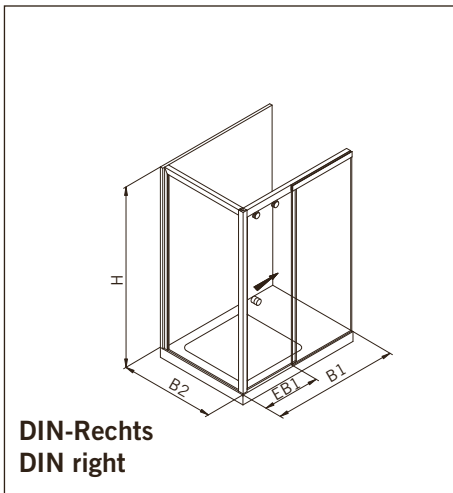

Art.-Nr.	Bezeichnung	description
07.033	Laufschieneprofil	Sliding track profile
604.2642	Deckprofil	Cover profile
604.2615	Glasaufnahmeprofil	Glass element holder
604.2634	Winkelprofil	Corner profile
04.5930	Schlauchdichtung für 8mm Glas	Soft nose seal for 8mm glass
74.088	Lippendichtung für 8mm Glas	Lip seal for 8mm glass
74.069	Dichtprofil Acryl	Sealing profile, acrylic
70.417	Laufwagen	Slide unit
75.020	Schiebetürknoopf SO720	Sliding door knob SO720
70.429	Flügelführung	Glass guide
06.5050	Fangvorrichtung	Stopper

Details

TYP 394 überlappend
TYPE 394 overlapping

Draufsicht
Top view

Glasbearbeitung
Glass preparation

TYP 395 überlappend
TYPE 395 overlapping

Art.-Nr.	Bezeichnung	description
07.033	Laufschienenprofil	Sliding track profile
604.2642	Deckprofil	Cover profile
604.2615	Glasaufnahmeprofil	Glass element holder
604.5930	Schlauchdichtung für 8mm Glas	Soft nose seal for 8mm glass
74.088	Lippendichtung für 8mm Glas	Lip seal for 8mm glass
70.417	Laufwagen	Slide unit
75.020	Schiebetürknohf SO720	Sliding door knob SO720
70.429	Flügelführung	Glass guide
06.5050	Fangvorrichtung	Stopper
74.103	Wandanschlußprofil	Wall connection profile