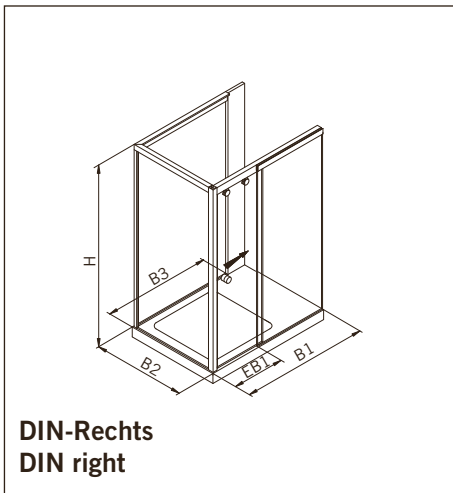

Schiebetür mit Fixteil und 1 Seitenteil in 90°

Sliding door with in-line panel and
1 side-lite panel in 90°

TYP 390 überlappend
TYPE 390 overlapping

Art.-Nr.	Bezeichnung	description
07.033	Laufschienenprofil	Sliding track profile
604.2642	Deckprofil	Cover profile
604.2615	Glasaufnahmeprofil	Glass element holder
74.132	Eckprofil 90° für 8mm Glas	Corner profile 90° for 8mm glass
604.2634	Winkelprofil	Corner profile
74.025	Schlauchdichtung für 8mm Glas	Soft nose seal for 8mm glass
74.088	Lippendichtung für 8mm Glas	Lip seal for 8mm glass
74.069	Dichtprofil Acryl	Sealing profile, acrylic
70.417	Laufwagen	Slide unit
75.020	Schiebetürknoopf SO720	Sliding door knob SO720
70.429	Flügelführung	Glass guide
06.5050	Fangvorrichtung	Stopper

Details

TYP 390 überlappend
TYPE 390 overlapping

Draufsicht
Top view

Glasbearbeitung
Glass preparation

TYP 391 überlappend
TYPE 391 overlapping

Art.-Nr.	Bezeichnung	description
07.033	Laufschienenprofil	Sliding track profile
604.2642	Deckprofil	Cover profile
604.2615	Glasaufnahmeprofil	Glass element holder
74.132	Eckprofil 90° für 8mm Glas	Corner profile 90° for 8mm glass
74.025	Schlauchdichtung für 8mm Glas	Soft nose seal for 8mm glass
74.088	Lippendichtung für 8mm Glas	Lip seal for 8mm glass
74.069	Dichtprofil Acryl	Sealing profile, acrylic
70.417	Laufwagen	Slide unit
75.020	Schiebetürknoopf SO720	Sliding door knob SO720
70.429	Flügelführung	Glass guide
06.5050	Fangvorrichtung	Stopper
74.103	Wandanschlußprofil	Wall connection profile