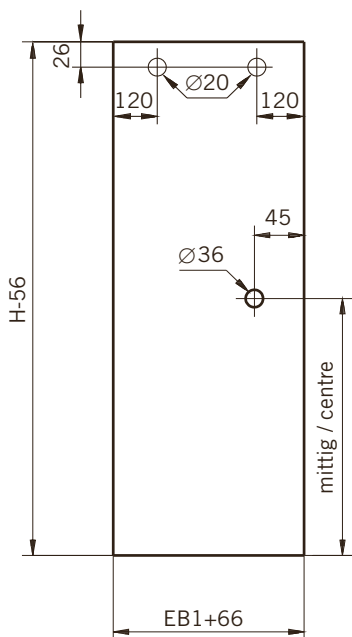

Details

TYP 392 überlappend
TYPE 392 overlapping

Draufsicht
Top view

Glasbearbeitung
Glass preparation

8 mm Glasdicke
8 mm glass thickness

TYP 393 überlappend
TYPE 393 overlapping

Art.-Nr.	Bezeichnung	description
07.033	Laufschienenprofil	Sliding track profile
604.2642	Deckprofil	Cover profile
604.2634	Winkelprofil	Corner profile
74.025	Schlauchdichtung für 8mm Glas	Soft nose seal for 8mm glass
74.088	Lippendichtung für 8mm Glas	Lip seal for 8mm glass
70.417	Laufwagen	Slide unit
75.020	Schiebetürknohf SO720	Sliding door knob SO720
70.429	Flügelführung	Glass guide
06.5050	Fangvorrichtung	Stopper
74.103	Wandanschlußprofil	Wall connection profile