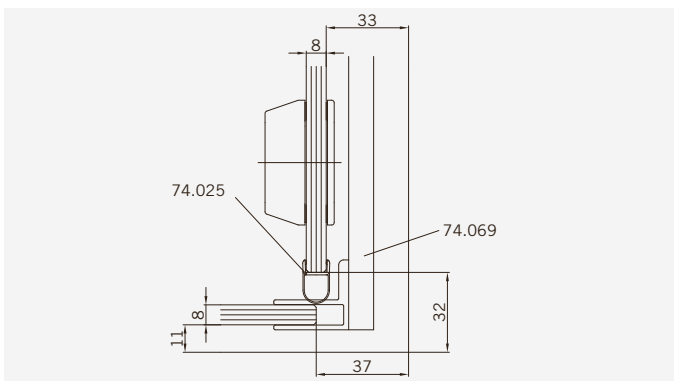

Art.-Nr.	Bezeichnung	description
07.033	Laufschienenprofil	Sliding track profile
604.2642	Deckprofil	Cover profile
604.2615	Glasaufnahmeprofil	Glass element holder
604.2634	Winkelprofil	Corner profile
04.5930	Schlauchdichtung für 8mm Glas	Soft nose seal for 8mm glass
74.088	Lippendichtung für 8mm Glas	Lip seal for 8mm glass
74.069	Dichtprofil Acryl	Sealing profile, acrylic
70.417	Laufwagen	Slide unit
75.020	Schiebetürknoopf SO720	Sliding door knob SO720
70.429	Flügelführung	Glass guide
06.5050	Fangvorrichtung	Stopper

Details

TYP 394 überlappend
TYPE 394 overlapping

Draufsicht
Top view

Glasbearbeitung
Glass preparation

TYP 395 überlappend
TYPE 395 overlapping

Art.-Nr.	Bezeichnung	description
07.033	Laufschieneprofil	Sliding track profile
604.2642	Deckprofil	Cover profile
604.2615	Glasaufnahmeprofil	Glass element holder
604.5930	Schlauchdichtung für 8mm Glas	Soft nose seal for 8mm glass
74.088	Lippendichtung für 8mm Glas	Lip seal for 8mm glass
70.417	Laufwagen	Slide unit
75.020	Schiebetürknohf SO720	Sliding door knob SO720
70.429	Flügelführung	Glass guide
06.5050	Fangvorrichtung	Stopper
74.103	Wandanschlußprofil	Wall connection profile

Details

TYP 395 überlappend
TYPE 395 overlapping

Draufsicht
Top view

Glasbearbeitung
Glass preparation

8 mm Glasdicke
8 mm glass thickness

8 mm Glasdicke
8 mm glass thickness

8 mm Glasdicke
8 mm glass thickness