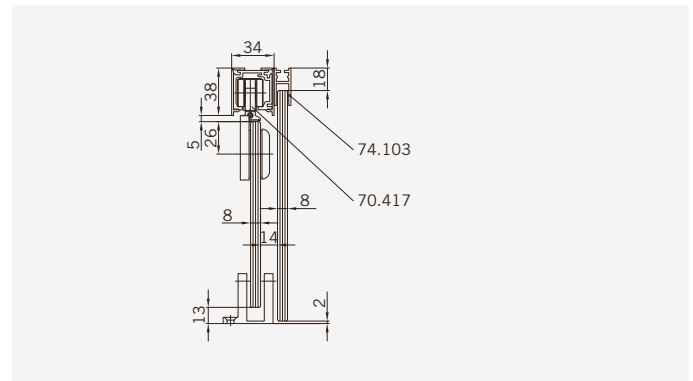

TYP 391 überlappend
TYPE 391 overlapping

Art.-Nr.	Bezeichnung	description
07.033	Laufschienenprofil	Sliding track profile
604.2642	Deckprofil	Cover profile
604.2615	Glasaufnahmeprofil	Glass element holder
74.132	Eckprofil 90° für 8mm Glas	Corner profile 90° for 8mm glass
74.025	Schlauchdichtung für 8mm Glas	Soft nose seal for 8mm glass
74.088	Lippendichtung für 8mm Glas	Lip seal for 8mm glass
74.069	Dichtprofil Acryl	Sealing profile, acrylic
70.417	Laufwagen	Slide unit
75.020	Schiebetürknoopf SO720	Sliding door knob SO720
70.429	Flügelführung	Glass guide
06.5050	Fangvorrichtung	Stopper
74.103	Wandanschlußprofil	Wall connection profile

Details