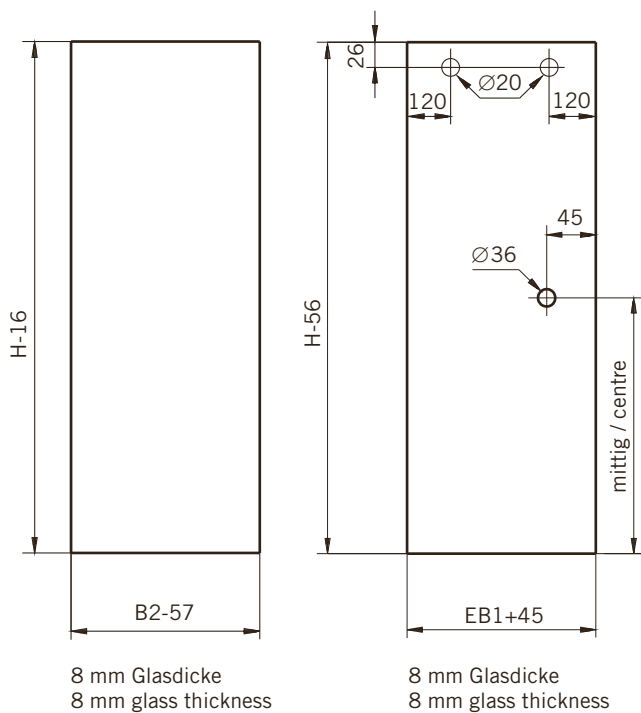

Details

TYP 394 überlappend
TYPE 394 overlapping

Draufsicht
Top view

Glasbearbeitung
Glass preparation

TYP 395 überlappend
TYPE 395 overlapping

Art.-Nr.	Bezeichnung	description
07.033	Laufschienenprofil	Sliding track profile
604.2642	Deckprofil	Cover profile
604.2615	Glasaufnahmeprofil	Glass element holder
604.5930	Schlauchdichtung für 8mm Glas	Soft nose seal for 8mm glass
74.088	Lippendichtung für 8mm Glas	Lip seal for 8mm glass
70.417	Laufwagen	Slide unit
75.020	Schiebetürknohf SO720	Sliding door knob SO720
70.429	Flügelführung	Glass guide
06.5050	Fangvorrichtung	Stopper
74.103	Wandanschlußprofil	Wall connection profile

Details

TYP 395 überlappend
TYPE 395 overlapping

Draufsicht
Top view

Glasbearbeitung
Glass preparation

8 mm Glasdicke
8 mm glass thickness

8 mm Glasdicke
8 mm glass thickness

8 mm Glasdicke
8 mm glass thickness