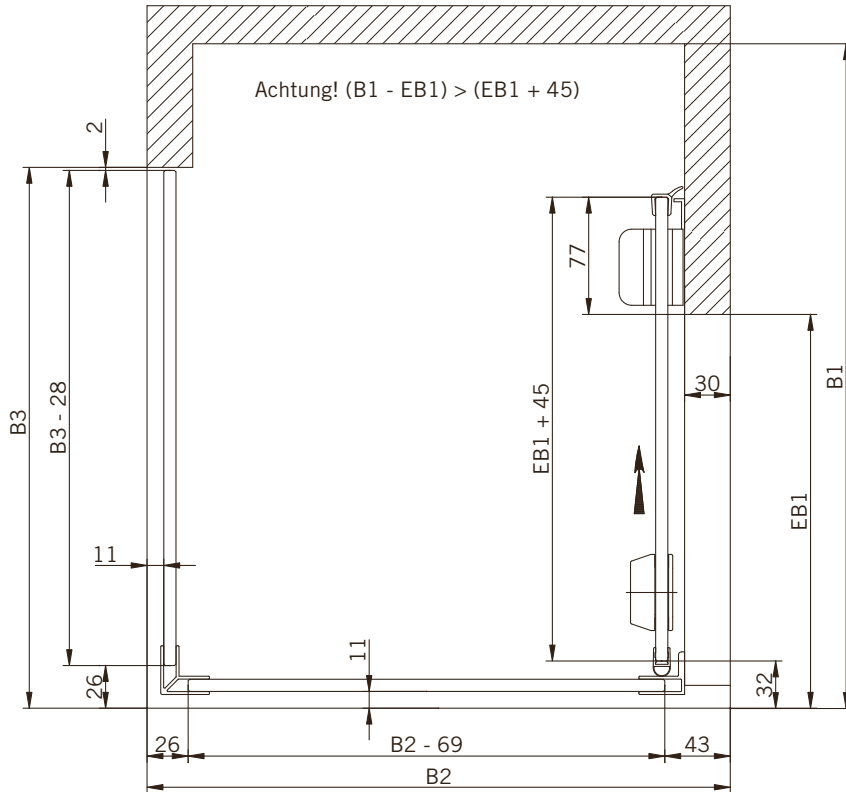

TYP 390 überlappend
TYPE 390 overlapping

Draufsicht
Top view