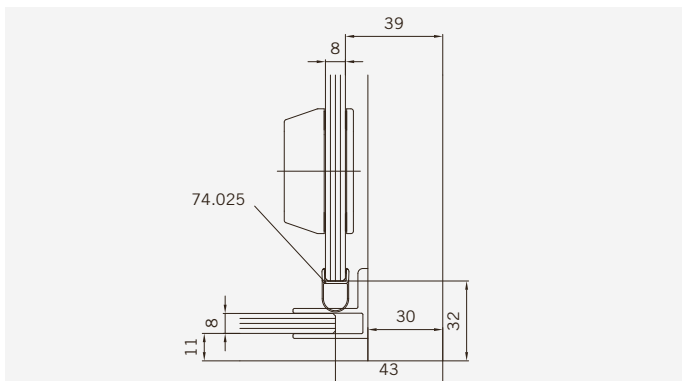

TYP 394 überlappend
TYPE 394 overlapping

Art.-Nr.	Bezeichnung	description
07.033	Laufschieneprofil	Sliding track profile
604.2642	Deckprofil	Cover profile
604.2615	Glasaufnahmeprofil	Glass element holder
604.2634	Winkelprofil	Corner profile
04.5930	Schlauchdichtung für 8mm Glas	Soft nose seal for 8mm glass
74.088	Lippendichtung für 8mm Glas	Lip seal for 8mm glass
74.069	Dichtprofil Acryl	Sealing profile, acrylic
70.417	Laufwagen	Slide unit
75.020	Schiebetürknoopf SO720	Sliding door knob SO720
70.429	Flügelführung	Glass guide
06.5050	Fangvorrichtung	Stopper

Details