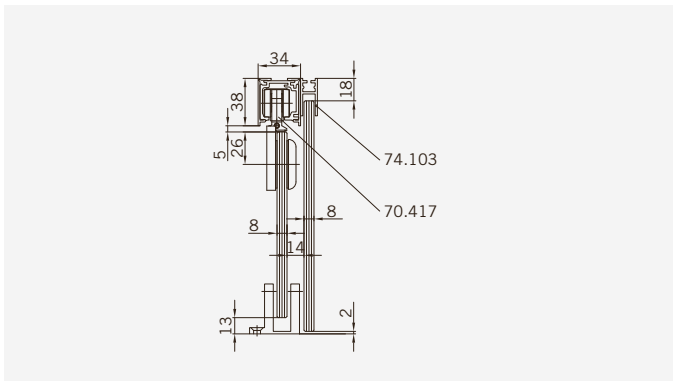

TYP 393 überlappend
TYPE 393 overlapping

Art.-Nr.	Bezeichnung	description
07.033	Laufschienenprofil	Sliding track profile
604.2642	Deckprofil	Cover profile
604.2634	Winkelprofil	Corner profile
74.025	Schlauchdichtung für 8mm Glas	Soft nose seal for 8mm glass
74.088	Lippendichtung für 8mm Glas	Lip seal for 8mm glass
70.417	Laufwagen	Slide unit
75.020	Schiebetürknohf SO720	Sliding door knob SO720
70.429	Flügelführung	Glass guide
06.5050	Fangvorrichtung	Stopper
74.103	Wandanschlußprofil	Wall connection profile

Details