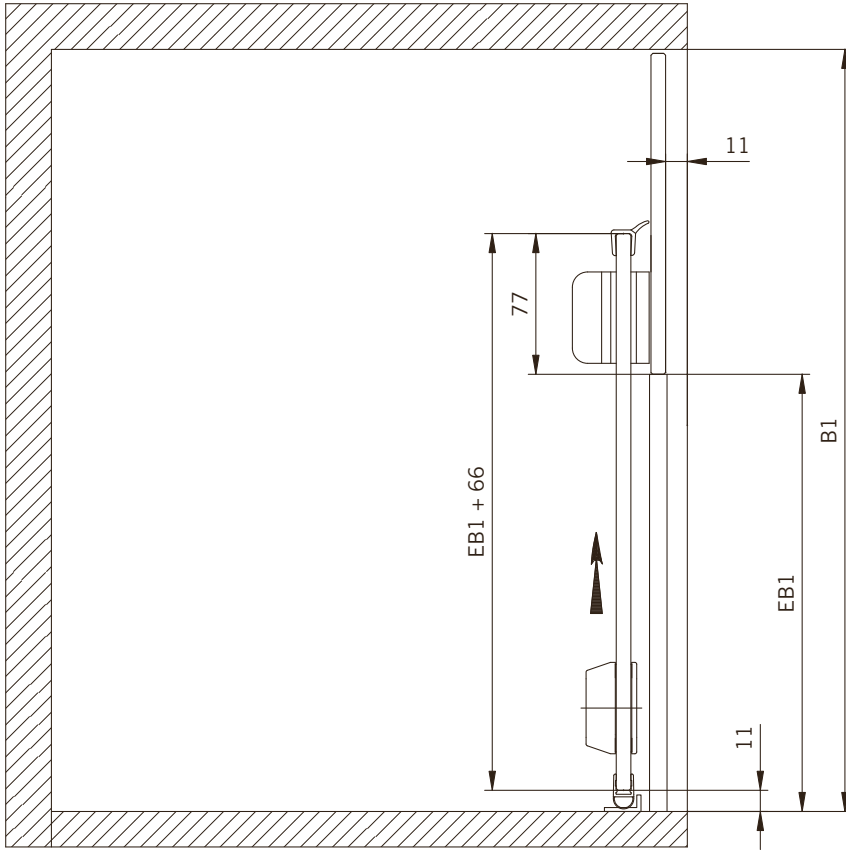

TYP 393 überlappend
TYPE 393 overlapping

Draufsicht
Top view

Glasbearbeitung
Glass preparation