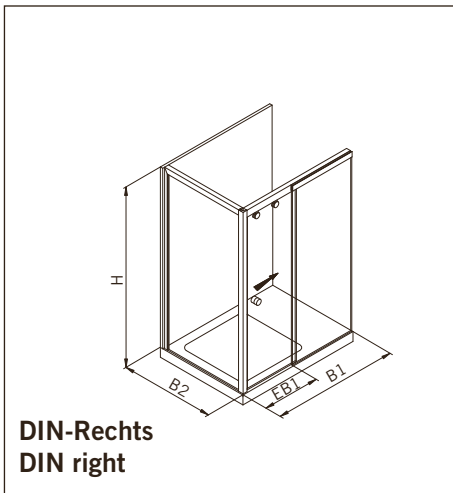

Art.-Nr.	Bezeichnung	description
07.033	Laufschienenprofil	Sliding track profile
604.2642	Deckprofil	Cover profile
604.2615	Glasaufnahmeprofil	Glass element holder
604.2634	Winkelprofil	Corner profile
04.5930	Schlauchdichtung für 8mm Glas	Soft nose seal for 8mm glass
74.088	Lippendichtung für 8mm Glas	Lip seal for 8mm glass
74.069	Dichtprofil Acryl	Sealing profile, acrylic
70.417	Laufwagen	Slide unit
75.020	Schiebetürknoopf SO720	Sliding door knob SO720
70.429	Flügelführung	Glass guide
06.5050	Fangvorrichtung	Stopper

Details

TYP 394 überlappend
TYPE 394 overlapping

Draufsicht
Top view

Glasbearbeitung
Glass preparation

TYP 395 überlappend
TYPE 395 overlapping

Art.-Nr.	Bezeichnung	description
07.033	Laufschieneprofil	Sliding track profile
604.2642	Deckprofil	Cover profile
604.2615	Glasaufnahmeprofil	Glass element holder
604.5930	Schlauchdichtung für 8mm Glas	Soft nose seal for 8mm glass
74.088	Lippendichtung für 8mm Glas	Lip seal for 8mm glass
70.417	Laufwagen	Slide unit
75.020	Schiebetürknohf SO720	Sliding door knob SO720
70.429	Flügelführung	Glass guide
06.5050	Fangvorrichtung	Stopper
74.103	Wandanschlußprofil	Wall connection profile