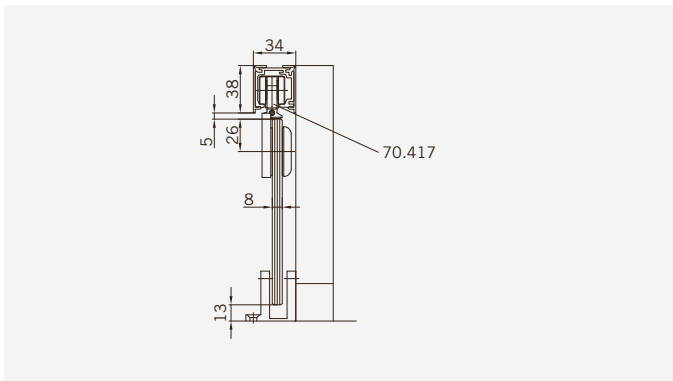

TYP 394 überlappend
TYPE 394 overlapping

Art.-Nr.	Bezeichnung	description
07.033	Laufschieneprofil	Sliding track profile
604.2642	Deckprofil	Cover profile
604.2615	Glasaufnahmeprofil	Glass element holder
604.2634	Winkelprofil	Corner profile
04.5930	Schlauchdichtung für 8mm Glas	Soft nose seal for 8mm glass
74.088	Lippendichtung für 8mm Glas	Lip seal for 8mm glass
74.069	Dichtprofil Acryl	Sealing profile, acrylic
70.417	Laufwagen	Slide unit
75.020	Schiebetürknoopf SO720	Sliding door knob SO720
70.429	Flügelführung	Glass guide
06.5050	Fangvorrichtung	Stopper

Details