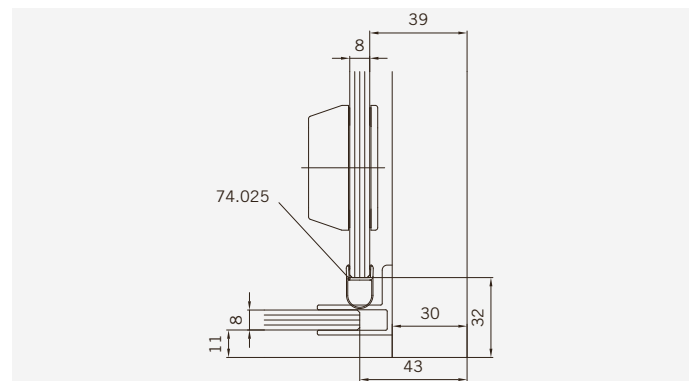

Schiebetür mit Fixteil und 1 Seitenteil in 90°

Sliding door with in-line panel and
1 side-lite panel in 90°

TYP 390 überlappend
TYPE 390 overlapping

Art.-Nr.	Bezeichnung	description
07.033	Laufschienenprofil	Sliding track profile
604.2642	Deckprofil	Cover profile
604.2615	Glasaufnahmeprofil	Glass element holder
74.132	Eckprofil 90° für 8mm Glas	Corner profile 90° for 8mm glass
604.2634	Winkelprofil	Corner profile
74.025	Schlauchdichtung für 8mm Glas	Soft nose seal for 8mm glass
74.088	Lippendichtung für 8mm Glas	Lip seal for 8mm glass
74.069	Dichtprofil Acryl	Sealing profile, acrylic
70.417	Laufwagen	Slide unit
75.020	Schiebetürknoopf SO720	Sliding door knob SO720
70.429	Flügelführung	Glass guide
06.5050	Fangvorrichtung	Stopper

Details

TYP 390 überlappend
TYPE 390 overlapping

Draufsicht
Top view

Glasbearbeitung
Glass preparation

TYP 391 überlappend
TYPE 391 overlapping

Art.-Nr.	Bezeichnung	description
07.033	Laufschienenprofil	Sliding track profile
604.2642	Deckprofil	Cover profile
604.2615	Glasaufnahmeprofil	Glass element holder
74.132	Eckprofil 90° für 8mm Glas	Corner profile 90° for 8mm glass
74.025	Schlauchdichtung für 8mm Glas	Soft nose seal for 8mm glass
74.088	Lippendichtung für 8mm Glas	Lip seal for 8mm glass
74.069	Dichtprofil Acryl	Sealing profile, acrylic
70.417	Laufwagen	Slide unit
75.020	Schiebetürknoopf SO720	Sliding door knob SO720
70.429	Flügelführung	Glass guide
06.5050	Fangvorrichtung	Stopper
74.103	Wandanschlußprofil	Wall connection profile