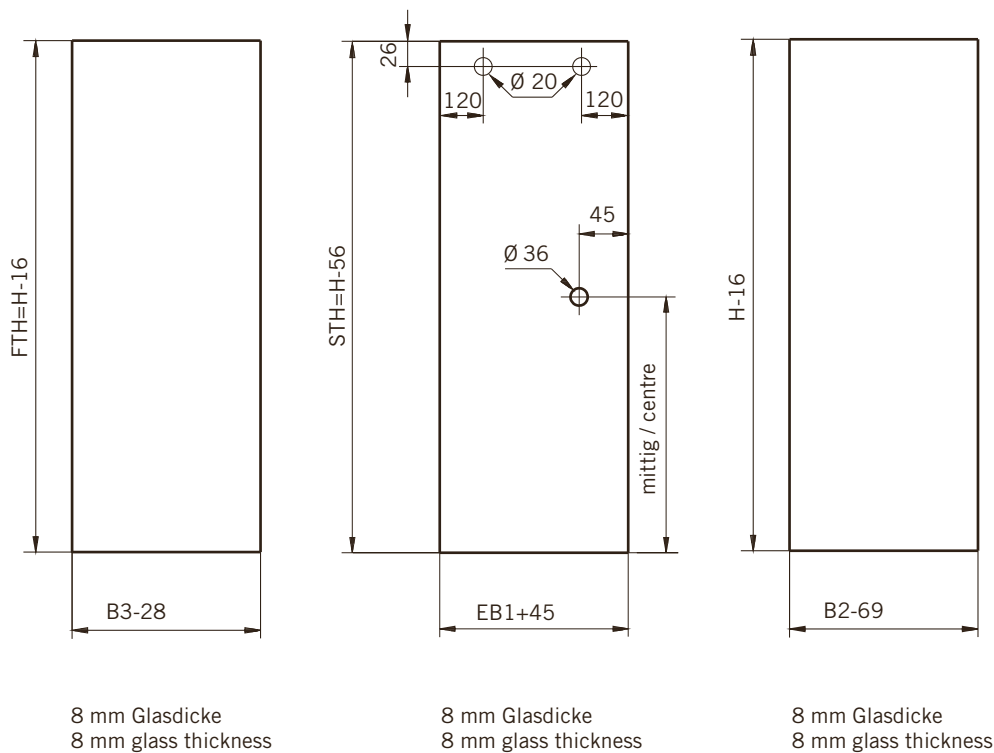

Schiebetür mit Fixteil und 1 Seitenteil in 90°

Sliding door with in-line panel and
1 side-lite panel in 90°

TYP 390 überlappend
TYPE 390 overlapping

Art.-Nr.	Bezeichnung	description
07.033	Laufschienenprofil	Sliding track profile
604.2642	Deckprofil	Cover profile
604.2615	Glasaufnahmeprofil	Glass element holder
74.132	Eckprofil 90° für 8mm Glas	Corner profile 90° for 8mm glass
604.2634	Winkelprofil	Corner profile
74.025	Schlauchdichtung für 8mm Glas	Soft nose seal for 8mm glass
74.088	Lippendichtung für 8mm Glas	Lip seal for 8mm glass
74.069	Dichtprofil Acryl	Sealing profile, acrylic
70.417	Laufwagen	Slide unit
75.020	Schiebetürknoopf SO720	Sliding door knob SO720
70.429	Flügelführung	Glass guide
06.5050	Fangvorrichtung	Stopper

Details

TYP 390 überlappend
TYPE 390 overlapping

Draufsicht
Top view

Glasbearbeitung
Glass preparation

TYP 391 überlappend
TYPE 391 overlapping

Art.-Nr.	Bezeichnung	description
07.033	Laufschienenprofil	Sliding track profile
604.2642	Deckprofil	Cover profile
604.2615	Glasaufnahmeprofil	Glass element holder
74.132	Eckprofil 90° für 8mm Glas	Corner profile 90° for 8mm glass
74.025	Schlauchdichtung für 8mm Glas	Soft nose seal for 8mm glass
74.088	Lippendichtung für 8mm Glas	Lip seal for 8mm glass
74.069	Dichtprofil Acryl	Sealing profile, acrylic
70.417	Laufwagen	Slide unit
75.020	Schiebetürknoopf SO720	Sliding door knob SO720
70.429	Flügelführung	Glass guide
06.5050	Fangvorrichtung	Stopper
74.103	Wandanschlußprofil	Wall connection profile