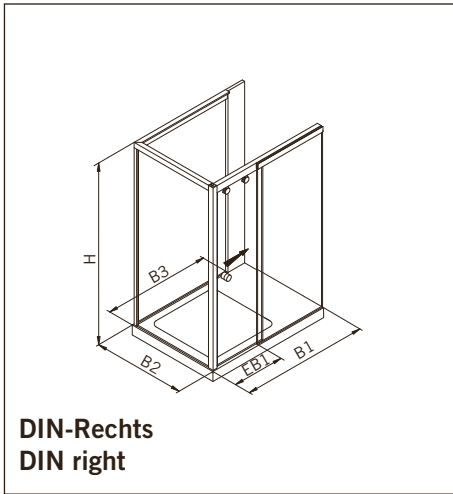

Schiebetür mit Fixteil und 1 Seitenteil in 90°

Sliding door with in-line panel and
1 side-lite panel in 90°

TYP 390 überlappend
TYPE 390 overlapping

Art.-Nr.	Bezeichnung	description
07.033	Laufschienenprofil	Sliding track profile
604.2642	Deckprofil	Cover profile
604.2615	Glasaufnahmeprofil	Glass element holder
74.132	Eckprofil 90° für 8mm Glas	Corner profile 90° for 8mm glass
604.2634	Winkelprofil	Corner profile
74.025	Schlauchdichtung für 8mm Glas	Soft nose seal for 8mm glass
74.088	Lippendichtung für 8mm Glas	Lip seal for 8mm glass
74.069	Dichtprofil Acryl	Sealing profile, acrylic
70.417	Laufwagen	Slide unit
75.020	Schiebetürknoopf SO720	Sliding door knob SO720
70.429	Flügelführung	Glass guide
06.5050	Fangvorrichtung	Stopper

Details

TYP 390 überlappend
TYPE 390 overlapping

Draufsicht
Top view

Glasbearbeitung
Glass preparation

TYP 391 überlappend
TYPE 391 overlapping

Art.-Nr.	Bezeichnung	description
07.033	Laufschienenprofil	Sliding track profile
604.2642	Deckprofil	Cover profile
604.2615	Glasaufnahmeprofil	Glass element holder
74.132	Eckprofil 90° für 8mm Glas	Corner profile 90° for 8mm glass
74.025	Schlauchdichtung für 8mm Glas	Soft nose seal for 8mm glass
74.088	Lippendichtung für 8mm Glas	Lip seal for 8mm glass
74.069	Dichtprofil Acryl	Sealing profile, acrylic
70.417	Laufwagen	Slide unit
75.020	Schiebetürknoopf SO720	Sliding door knob SO720
70.429	Flügelführung	Glass guide
06.5050	Fangvorrichtung	Stopper
74.103	Wandanschlußprofil	Wall connection profile