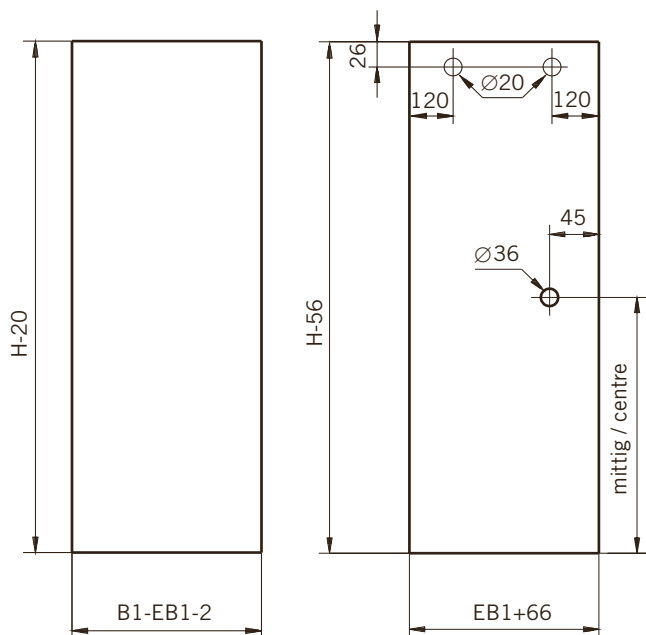

Details

TYP 393 überlappend
TYPE 393 overlapping

Draufsicht
Top view

Glasbearbeitung
Glass preparation

8 mm Glasdicke
8 mm glass thickness

8 mm Glasdicke
8 mm glass thickness

TYP 394 überlappend
TYPE 394 overlapping