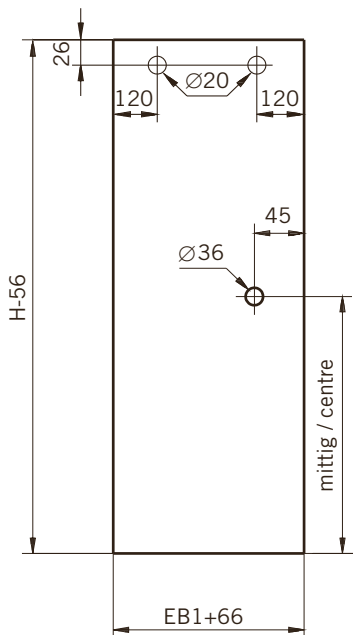

Details

TYP 392 überlappend
TYPE 392 overlapping

Draufsicht
Top view

Glasbearbeitung
Glass preparation

8 mm Glasdicke
8 mm glass thickness

TYP 393 überlappend
TYPE 393 overlapping

Art.-Nr.	Bezeichnung	description
07.033	Laufschienenprofil	Sliding track profile
604.2642	Deckprofil	Cover profile
604.2634	Winkelprofil	Corner profile
74.025	Schlauchdichtung für 8mm Glas	Soft nose seal for 8mm glass
74.088	Lippendichtung für 8mm Glas	Lip seal for 8mm glass
70.417	Laufwagen	Slide unit
75.020	Schiebetürknohf SO720	Sliding door knob SO720
70.429	Flügelführung	Glass guide
06.5050	Fangvorrichtung	Stopper
74.103	Wandanschlußprofil	Wall connection profile