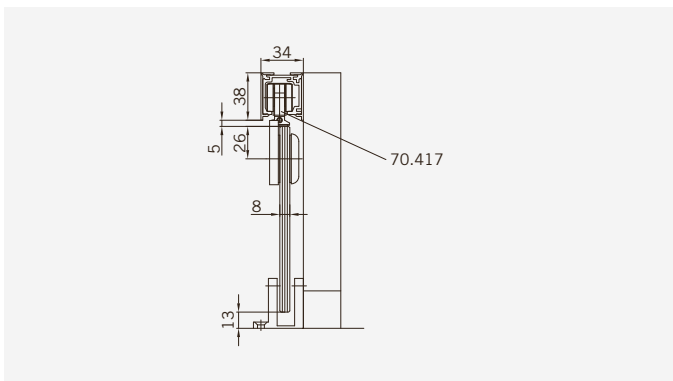

Details

TYP 391 überlappend
TYPE 391 overlapping

Draufsicht
Top view

Glasbearbeitung
Glass preparation

TYP 392 überlappend
TYPE 392 overlapping

Art.-Nr.	Bezeichnung	description
07.033	Laufschienenprofil	Sliding track profile
604.2642	Deckprofil	Cover profile
604.2634	Winkelprofil	Corner profile
74.025	Schlauchdichtung für 8mm Glas	Soft nose seal for 8mm glass
74.088	Lippendichtung für 8mm Glas	Lip seal for 8mm glass
70.417	Laufwagen	Slide unit
75.020	Schiebetürknohf SO720	Sliding door knob SO720
70.429	Flügelführung	Glass guide
06.5050	Fangvorrichtung	Stopper

Details

TYP 392 überlappend
TYPE 392 overlapping

Draufsicht
Top view

Glasbearbeitung
Glass preparation

8 mm Glasdicke
8 mm glass thickness

TYP 393 überlappend
TYPE 393 overlapping

Art.-Nr.	Bezeichnung	description
07.033	Laufschienenprofil	Sliding track profile
604.2642	Deckprofil	Cover profile
604.2634	Winkelprofil	Corner profile
74.025	Schlauchdichtung für 8mm Glas	Soft nose seal for 8mm glass
74.088	Lippendichtung für 8mm Glas	Lip seal for 8mm glass
70.417	Laufwagen	Slide unit
75.020	Schiebetürknohf SO720	Sliding door knob SO720
70.429	Flügelführung	Glass guide
06.5050	Fangvorrichtung	Stopper
74.103	Wandanschlußprofil	Wall connection profile