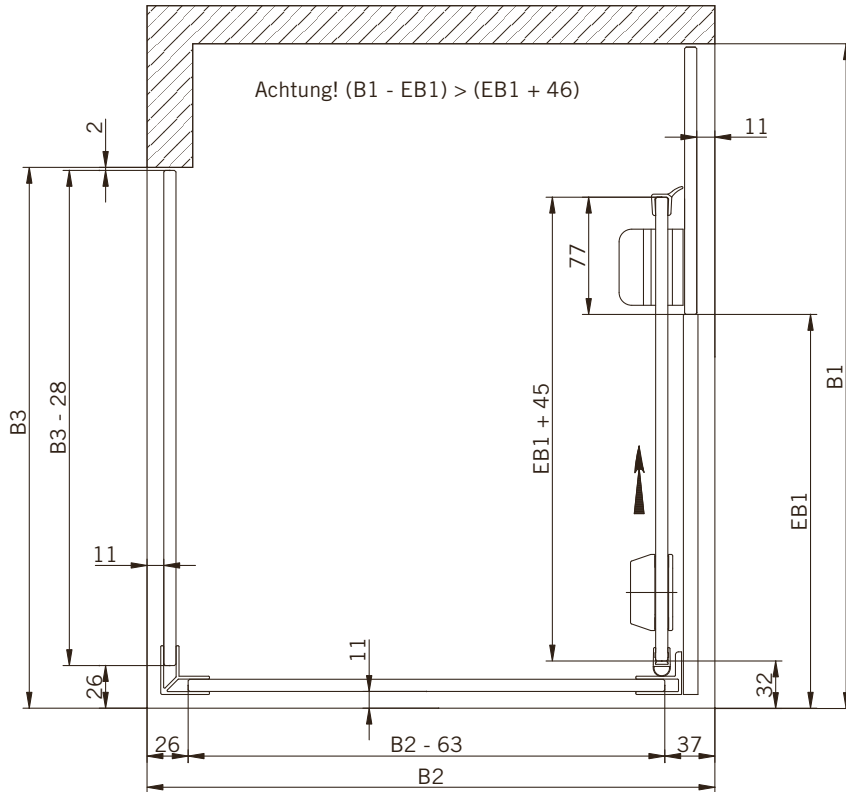

TYP 391 überlappend
TYPE 391 overlapping

Draufsicht
Top view