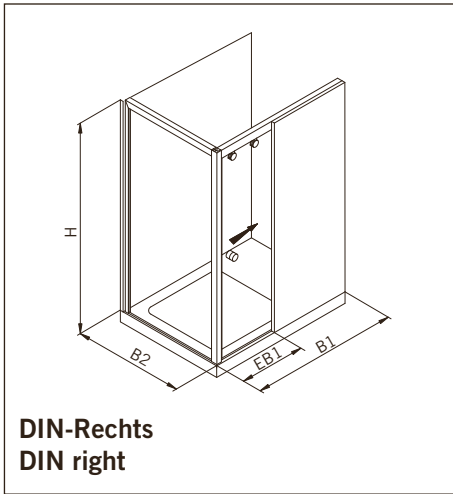

Art.-Nr.	Bezeichnung	description
07.033	Laufschieneprofil	Sliding track profile
604.2642	Deckprofil	Cover profile
604.2615	Glasaufnahmeprofil	Glass element holder
604.2634	Winkelprofil	Corner profile
04.5930	Schlauchdichtung für 8mm Glas	Soft nose seal for 8mm glass
74.088	Lippendichtung für 8mm Glas	Lip seal for 8mm glass
74.069	Dichtprofil Acryl	Sealing profile, acrylic
70.417	Laufwagen	Slide unit
75.020	Schiebetürknoopf SO720	Sliding door knob SO720
70.429	Flügelführung	Glass guide
06.5050	Fangvorrichtung	Stopper