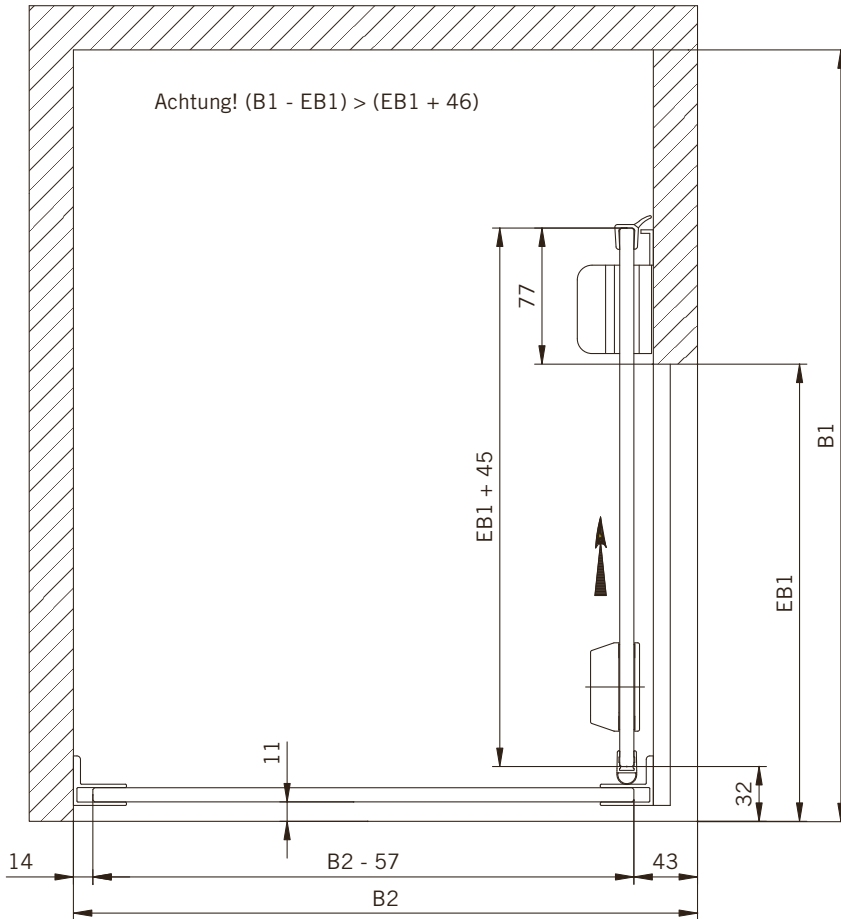

TYP 394 überlappend
TYPE 394 overlapping

Draufsicht
Top view

Glasbearbeitung
Glass preparation