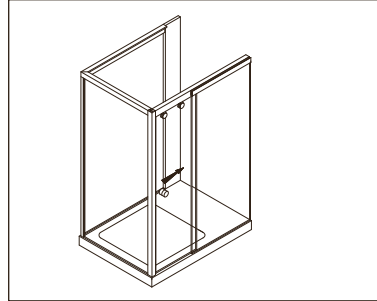

Schiebetüren - Sliding doors

Typenübersicht

Type index

Typ / Type 390 überlappend

Schiebetür an Wandvorsprung und
2 Seitenteilen in 90°

Sliding door with 2 side-lite panels in 90°

Typ / Type 391 überlappend

Schiebetür mit Fixteil und
2 Seitenteilen in 90°

Sliding door with in-line panel and
2 side-lite panels in 90°

Typ / Type 392 überlappend

Schiebetür an Wandvorsprung in Nische

Sliding door in niche

Typ / Type 393 überlappend

Schiebetür mit Fixteil in Nische

Sliding door with in-line panel in niche

Typ / Type 394 überlappend

Schiebetür an Wandvorsprung und
1 Seitenteil in 90°

Sliding door with 1 side-lite panel in 90°

Typ / Type 395 überlappend

Schiebetür mit Fixteil und 1 Seitenteil in 90°

Sliding door with in-line panel and
1 side-lite panel in 90°

TYP 390 überlappend
TYPE 390 overlapping

Art.-Nr.	Bezeichnung	description
07.033	Laufschienenprofil	Sliding track profile
604.2642	Deckprofil	Cover profile
604.2615	Glasaufnahmeprofil	Glass element holder
74.132	Eckprofil 90° für 8mm Glas	Corner profile 90° for 8mm glass
604.2634	Winkelprofil	Corner profile
74.025	Schlauchdichtung für 8mm Glas	Soft nose seal for 8mm glass
74.088	Lippendichtung für 8mm Glas	Lip seal for 8mm glass
74.069	Dichtprofil Acryl	Sealing profile, acrylic
70.417	Laufwagen	Slide unit
75.020	Schiebetürknoopf SO720	Sliding door knob SO720
70.429	Flügelführung	Glass guide
06.5050	Fangvorrichtung	Stopper