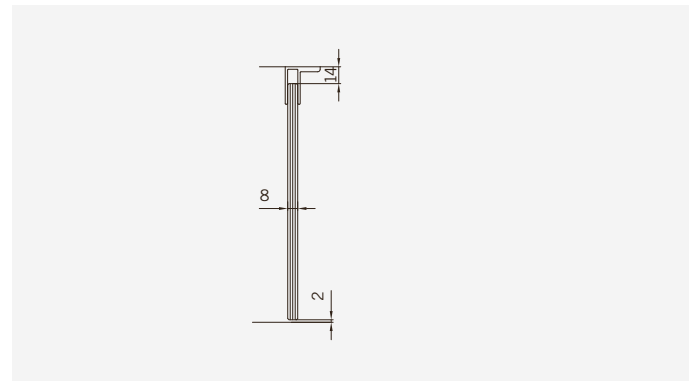

Schiebetür mit Fixteil und 1 Seitenteil in 90°

Sliding door with in-line panel and
1 side-lite panel in 90°

TYP 390 überlappend
TYPE 390 overlapping

Art.-Nr.	Bezeichnung	description
07.033	Laufschienenprofil	Sliding track profile
604.2642	Deckprofil	Cover profile
604.2615	Glasaufnahmeprofil	Glass element holder
74.132	Eckprofil 90° für 8mm Glas	Corner profile 90° for 8mm glass
604.2634	Winkelprofil	Corner profile
74.025	Schlauchdichtung für 8mm Glas	Soft nose seal for 8mm glass
74.088	Lippendichtung für 8mm Glas	Lip seal for 8mm glass
74.069	Dichtprofil Acryl	Sealing profile, acrylic
70.417	Laufwagen	Slide unit
75.020	Schiebetürknoopf SO720	Sliding door knob SO720
70.429	Flügelführung	Glass guide
06.5050	Fangvorrichtung	Stopper

Details

TYP 390 überlappend
TYPE 390 overlapping

Draufsicht
Top view

Glasbearbeitung
Glass preparation

TYP 391 überlappend
TYPE 391 overlapping

Art.-Nr.	Bezeichnung	description
07.033	Laufschienenprofil	Sliding track profile
604.2642	Deckprofil	Cover profile
604.2615	Glasaufnahmeprofil	Glass element holder
74.132	Eckprofil 90° für 8mm Glas	Corner profile 90° for 8mm glass
74.025	Schlauchdichtung für 8mm Glas	Soft nose seal for 8mm glass
74.088	Lippendichtung für 8mm Glas	Lip seal for 8mm glass
74.069	Dichtprofil Acryl	Sealing profile, acrylic
70.417	Laufwagen	Slide unit
75.020	Schiebetürknoopf SO720	Sliding door knob SO720
70.429	Flügelführung	Glass guide
06.5050	Fangvorrichtung	Stopper
74.103	Wandanschlußprofil	Wall connection profile