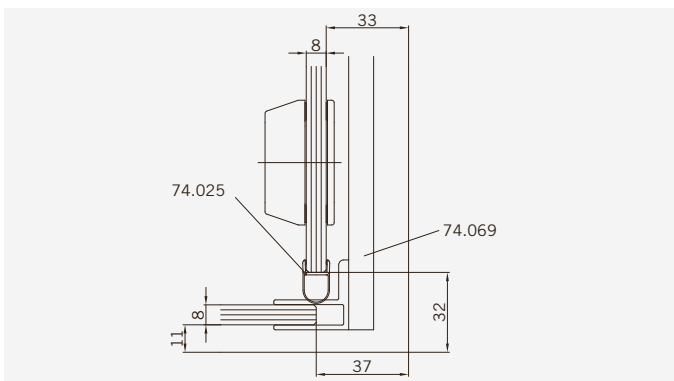

Art.-Nr.	Bezeichnung	description
07.033	Laufschieneprofil	Sliding track profile
604.2642	Deckprofil	Cover profile
604.2615	Glasaufnahmeprofil	Glass element holder
604.2634	Winkelprofil	Corner profile
04.5930	Schlauchdichtung für 8mm Glas	Soft nose seal for 8mm glass
74.088	Lippendichtung für 8mm Glas	Lip seal for 8mm glass
74.069	Dichtprofil Acryl	Sealing profile, acrylic
70.417	Laufwagen	Slide unit
75.020	Schiebetürknoopf SO720	Sliding door knob SO720
70.429	Flügelführung	Glass guide
06.5050	Fangvorrichtung	Stopper

Details

TYP 394 überlappend
TYPE 394 overlapping

Draufsicht
Top view

Glasbearbeitung
Glass preparation

TYP 395 überlappend
TYPE 395 overlapping

Art.-Nr.	Bezeichnung	description
07.033	Laufschienenprofil	Sliding track profile
604.2642	Deckprofil	Cover profile
604.2615	Glasaufnahmeprofil	Glass element holder
604.5930	Schlauchdichtung für 8mm Glas	Soft nose seal for 8mm glass
74.088	Lippendichtung für 8mm Glas	Lip seal for 8mm glass
70.417	Laufwagen	Slide unit
75.020	Schiebetürknohf SO720	Sliding door knob SO720
70.429	Flügelführung	Glass guide
06.5050	Fangvorrichtung	Stopper
74.103	Wandanschlußprofil	Wall connection profile

Details

TYP 395 überlappend
TYPE 395 overlapping

Draufsicht
Top view

Glasbearbeitung
Glass preparation

8 mm Glasdicke
8 mm glass thickness

8 mm Glasdicke
8 mm glass thickness

8 mm Glasdicke
8 mm glass thickness