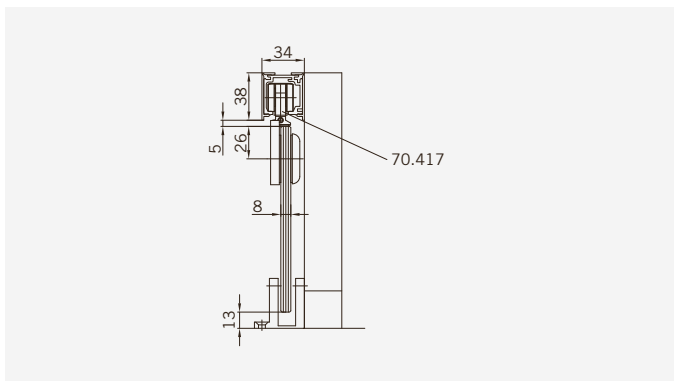

Details

TYP 391 überlappend
TYPE 391 overlapping

Draufsicht
Top view

Glasbearbeitung
Glass preparation

TYP 392 überlappend
TYPE 392 overlapping

Art.-Nr.	Bezeichnung	description
07.033	Laufschienenprofil	Sliding track profile
604.2642	Deckprofil	Cover profile
604.2634	Winkelprofil	Corner profile
74.025	Schlauchdichtung für 8mm Glas	Soft nose seal for 8mm glass
74.088	Lippendichtung für 8mm Glas	Lip seal for 8mm glass
70.417	Laufwagen	Slide unit
75.020	Schiebetürknohf SO720	Sliding door knob SO720
70.429	Flügelführung	Glass guide
06.5050	Fangvorrichtung	Stopper

Details

TYP 392 überlappend
TYPE 392 overlapping

Draufsicht
Top view

Glasbearbeitung
Glass preparation

8 mm Glasdicke
8 mm glass thickness

TYP 393 überlappend
TYPE 393 overlapping

Art.-Nr.	Bezeichnung	description
07.033	Laufschienenprofil	Sliding track profile
604.2642	Deckprofil	Cover profile
604.2634	Winkelprofil	Corner profile
74.025	Schlauchdichtung für 8mm Glas	Soft nose seal for 8mm glass
74.088	Lippendichtung für 8mm Glas	Lip seal for 8mm glass
70.417	Laufwagen	Slide unit
75.020	Schiebetürknohf SO720	Sliding door knob SO720
70.429	Flügelführung	Glass guide
06.5050	Fangvorrichtung	Stopper
74.103	Wandanschlußprofil	Wall connection profile