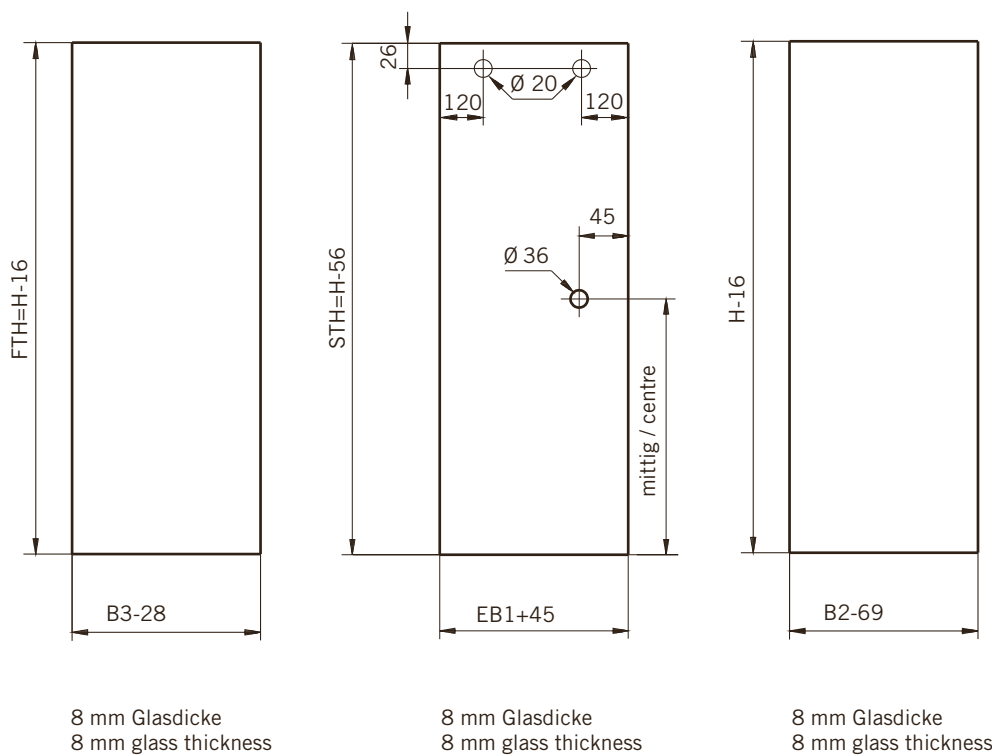

Schiebetür mit Fixteil und 1 Seitenteil in 90°

Sliding door with in-line panel and
1 side-lite panel in 90°

TYP 390 überlappend
TYPE 390 overlapping

Art.-Nr.	Bezeichnung	description
07.033	Laufschienenprofil	Sliding track profile
604.2642	Deckprofil	Cover profile
604.2615	Glasaufnahmeprofil	Glass element holder
74.132	Eckprofil 90° für 8mm Glas	Corner profile 90° for 8mm glass
604.2634	Winkelprofil	Corner profile
74.025	Schlauchdichtung für 8mm Glas	Soft nose seal for 8mm glass
74.088	Lippendichtung für 8mm Glas	Lip seal for 8mm glass
74.069	Dichtprofil Acryl	Sealing profile, acrylic
70.417	Laufwagen	Slide unit
75.020	Schiebetürknoopf SO720	Sliding door knob SO720
70.429	Flügelführung	Glass guide
06.5050	Fangvorrichtung	Stopper

Details

TYP 390 überlappend
TYPE 390 overlapping

Draufsicht
Top view

Glasbearbeitung
Glass preparation

TYP 391 überlappend
TYPE 391 overlapping

Art.-Nr.	Bezeichnung	description
07.033	Laufschienenprofil	Sliding track profile
604.2642	Deckprofil	Cover profile
604.2615	Glasaufnahmeprofil	Glass element holder
74.132	Eckprofil 90° für 8mm Glas	Corner profile 90° for 8mm glass
74.025	Schlauchdichtung für 8mm Glas	Soft nose seal for 8mm glass
74.088	Lippendichtung für 8mm Glas	Lip seal for 8mm glass
74.069	Dichtprofil Acryl	Sealing profile, acrylic
70.417	Laufwagen	Slide unit
75.020	Schiebetürknoopf SO720	Sliding door knob SO720
70.429	Flügelführung	Glass guide
06.5050	Fangvorrichtung	Stopper
74.103	Wandanschlußprofil	Wall connection profile