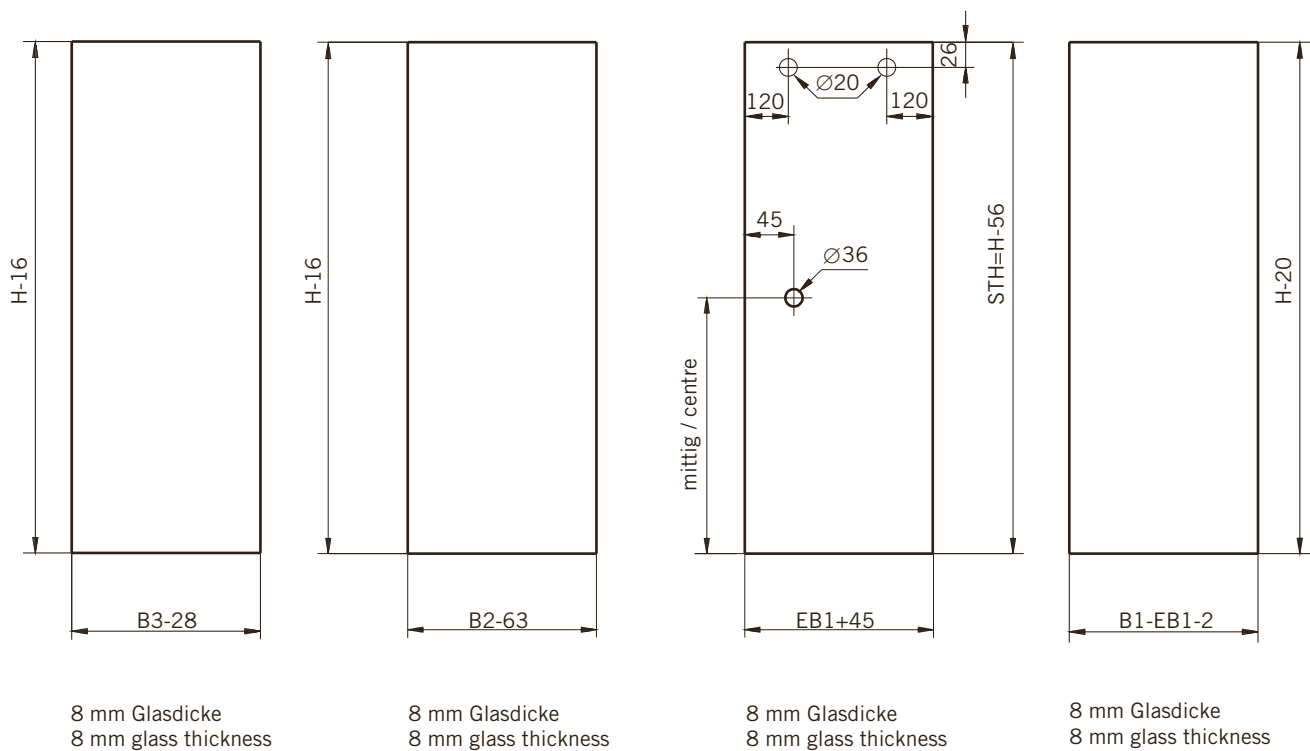

Details

TYP 391 überlappend
TYPE 391 overlapping

Draufsicht
Top view

Glasbearbeitung
Glass preparation

TYP 392 überlappend
TYPE 392 overlapping

Art.-Nr.	Bezeichnung	description
07.033	Laufschienenprofil	Sliding track profile
604.2642	Deckprofil	Cover profile
604.2634	Winkelprofil	Corner profile
74.025	Schlauchdichtung für 8mm Glas	Soft nose seal for 8mm glass
74.088	Lippendichtung für 8mm Glas	Lip seal for 8mm glass
70.417	Laufwagen	Slide unit
75.020	Schiebetürknohf SO720	Sliding door knob SO720
70.429	Flügelführung	Glass guide
06.5050	Fangvorrichtung	Stopper