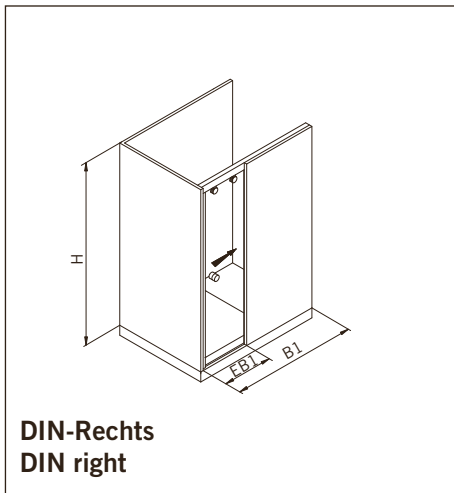

Schiebetür mit Fixteil und 1 Seitenteil in 90°

Sliding door with in-line panel and
1 side-lite panel in 90°

TYP 390 überlappend
TYPE 390 overlapping

Art.-Nr.	Bezeichnung	description
07.033	Laufschienenprofil	Sliding track profile
604.2642	Deckprofil	Cover profile
604.2615	Glasaufnahmeprofil	Glass element holder
74.132	Eckprofil 90° für 8mm Glas	Corner profile 90° for 8mm glass
604.2634	Winkelprofil	Corner profile
74.025	Schlauchdichtung für 8mm Glas	Soft nose seal for 8mm glass
74.088	Lippendichtung für 8mm Glas	Lip seal for 8mm glass
74.069	Dichtprofil Acryl	Sealing profile, acrylic
70.417	Laufwagen	Slide unit
75.020	Schiebetürknoopf SO720	Sliding door knob SO720
70.429	Flügelführung	Glass guide
06.5050	Fangvorrichtung	Stopper

Details

TYP 391 überlappend
TYPE 391 overlapping

Draufsicht
Top view

Glasbearbeitung
Glass preparation

TYP 392 überlappend
TYPE 392 overlapping

Art.-Nr.	Bezeichnung	description
07.033	Laufschienenprofil	Sliding track profile
604.2642	Deckprofil	Cover profile
604.2634	Winkelprofil	Corner profile
74.025	Schlauchdichtung für 8mm Glas	Soft nose seal for 8mm glass
74.088	Lippendichtung für 8mm Glas	Lip seal for 8mm glass
70.417	Laufwagen	Slide unit
75.020	Schiebetürknohf SO720	Sliding door knob SO720
70.429	Flügelführung	Glass guide
06.5050	Fangvorrichtung	Stopper

Details

TYP 392 überlappend
TYPE 392 overlapping

Draufsicht
Top view

Glasbearbeitung
Glass preparation

8 mm Glasdicke
8 mm glass thickness

TYP 393 überlappend
TYPE 393 overlapping

Art.-Nr.	Bezeichnung	description
07.033	Laufschienenprofil	Sliding track profile
604.2642	Deckprofil	Cover profile
604.2634	Winkelprofil	Corner profile
74.025	Schlauchdichtung für 8mm Glas	Soft nose seal for 8mm glass
74.088	Lippendichtung für 8mm Glas	Lip seal for 8mm glass
70.417	Laufwagen	Slide unit
75.020	Schiebetürknohf SO720	Sliding door knob SO720
70.429	Flügelführung	Glass guide
06.5050	Fangvorrichtung	Stopper
74.103	Wandanschlußprofil	Wall connection profile