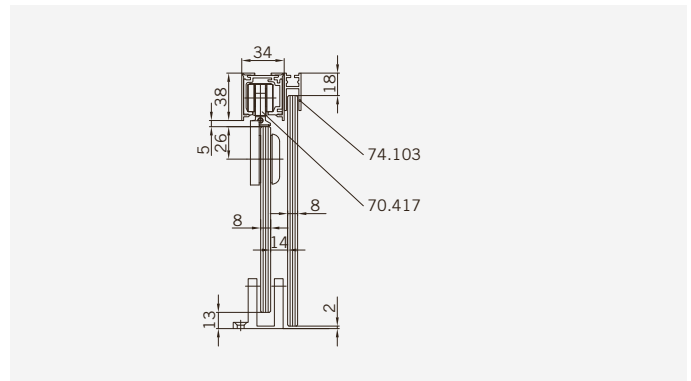

Art.-Nr.	Bezeichnung	description
07.033	Laufschieneprofil	Sliding track profile
604.2642	Deckprofil	Cover profile
604.2615	Glasaufnahmeprofil	Glass element holder
604.2634	Winkelprofil	Corner profile
04.5930	Schlauchdichtung für 8mm Glas	Soft nose seal for 8mm glass
74.088	Lippendichtung für 8mm Glas	Lip seal for 8mm glass
74.069	Dichtprofil Acryl	Sealing profile, acrylic
70.417	Laufwagen	Slide unit
75.020	Schiebetürknoopf SO720	Sliding door knob SO720
70.429	Flügelführung	Glass guide
06.5050	Fangvorrichtung	Stopper

Details

TYP 394 überlappend
TYPE 394 overlapping

Draufsicht
Top view

Glasbearbeitung
Glass preparation

TYP 395 überlappend
TYPE 395 overlapping

Art.-Nr.	Bezeichnung	description
07.033	Laufschienenprofil	Sliding track profile
604.2642	Deckprofil	Cover profile
604.2615	Glasaufnahmeprofil	Glass element holder
604.5930	Schlauchdichtung für 8mm Glas	Soft nose seal for 8mm glass
74.088	Lippendichtung für 8mm Glas	Lip seal for 8mm glass
70.417	Laufwagen	Slide unit
75.020	Schiebetürknohf SO720	Sliding door knob SO720
70.429	Flügelführung	Glass guide
06.5050	Fangvorrichtung	Stopper
74.103	Wandanschlußprofil	Wall connection profile

Details

TYP 395 überlappend
TYPE 395 overlapping

Draufsicht
Top view

Glasbearbeitung
Glass preparation

8 mm Glasdicke
8 mm glass thickness

8 mm Glasdicke
8 mm glass thickness

8 mm Glasdicke
8 mm glass thickness